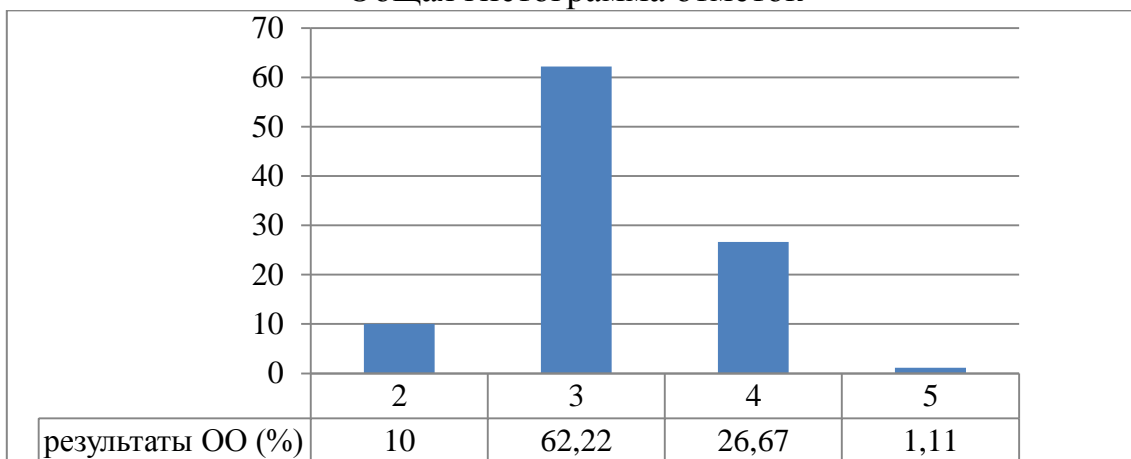

**Всероссийские проверочные работы
2023/2024 учебный год
(8 класс)**

Дата: 16.04.2024

Предмет: математика

Статистика по отметкам

ОО	Качество	Кол-во уч.	Распределение групп баллов в %			
			2	3	4	5
г. Санкт-Петербург	37,46	42040	8,31	54,24	32,62	4,84
Приморский	39,77	4655	8,31	51,92	34,03	5,74
ГБОУ СОШ №683	27,78	90	10	62,22	26,67	1,11

Общая гистограмма отметок