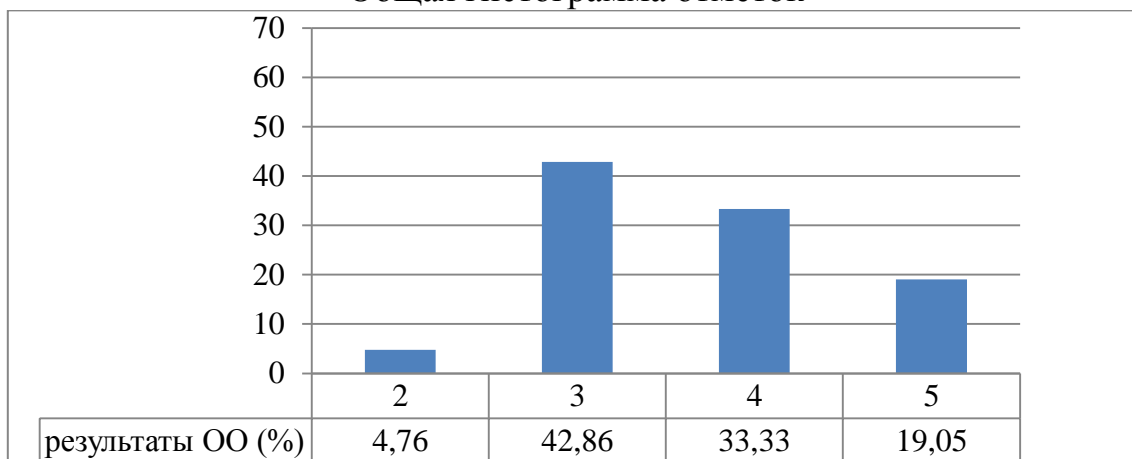

**Всероссийские проверочные работы
2023/2024 учебный год
(8 класс)**

Дата: 25.04.2024

Предмет: география

Статистика по отметкам

ОО	Качество	Кол-во уч.	Распределение групп баллов в %			
			2	3	4	5
г. Санкт-Петербург	49,12	14219	6,61	44,27	37,91	11,21
Приморский	47,78	1576	6,66	45,56	35,47	12,31
ГБОУ СОШ №683	52,38	21	4,76	42,86	33,33	19,05

Общая гистограмма отметок