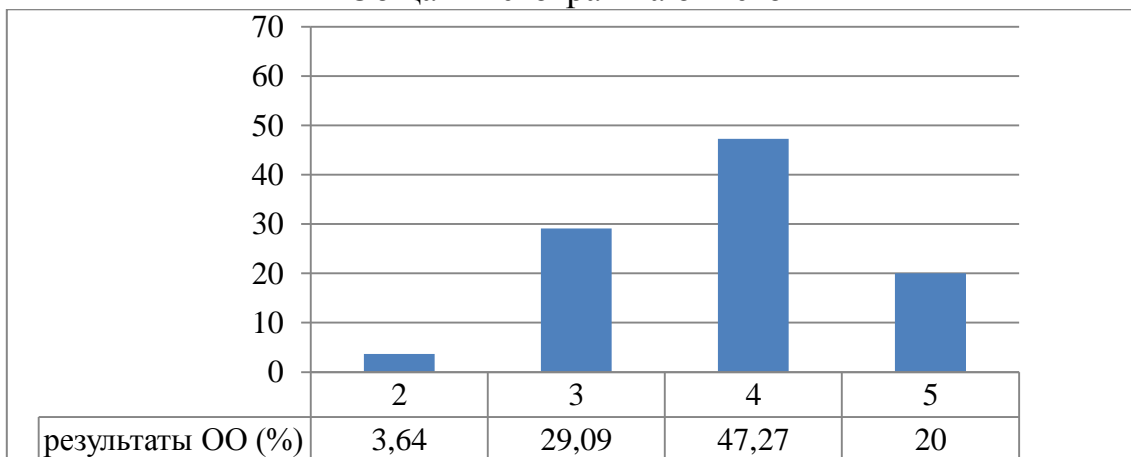

**Всероссийские проверочные работы
2023/2024 учебный год
(6 класс)**

Дата: 16.04.2024

Предмет: география

Статистика по отметкам

ОО	Качество	Кол-во уч.	Распределение групп баллов в %			
			2	3	4	5
г. Санкт-Петербург	68,97	24253	1,79	29,24	51,67	17,3
Приморский	67,67	2867	1,92	30,42	51,83	15,84
ГБОУ СОШ №683	67,27	55	3,64	29,09	47,27	20

Общая гистограмма отметок