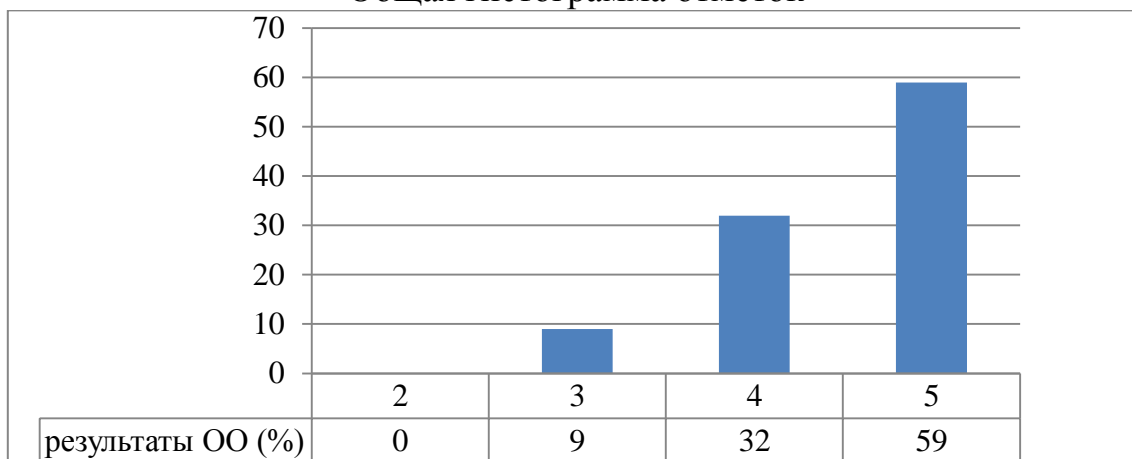

**Всероссийские проверочные работы
2023/2024 учебный год
(4 класс)**

Дата: 16.04.2024

Предмет: математика

Статистика по отметкам

Максимальный первичный балл: 20

ОО	Качество	Кол-во уч.	Распределение групп баллов в %			
			2	3	4	5
г. Санкт-Петербург	84,62	54178	1,14	14,24	42,89	41,73
Приморский	84,86	6698	1,15	13,99	42,89	41,97
ГБОУ СОШ №683	91	100	0	9	32	59

Общая гистограмма отметок