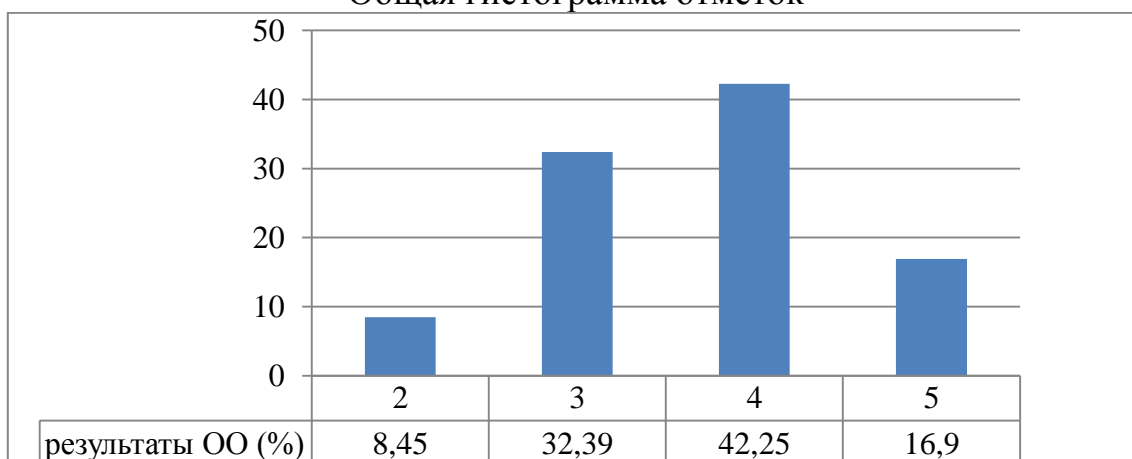

**Всероссийские проверочные работы
2022/2023 учебный год
(8 класс)**

Дата: 24.04.2023

Предмет: русский язык

Статистика по отметкам

Максимальный первичный балл: 51

ОО	Качество	Кол-во уч.	Распределение групп баллов в %			
			2	3	4	5
г. Санкт-Петербург	51,74	40350	16,76	31,5	41,15	10,59
Приморский	49,69	4453	18,08	32,23	39,61	10,08
ГБОУ СОШ №683	59,15	71	8,45	32,39	42,25	16,9

Общая гистограмма отметок