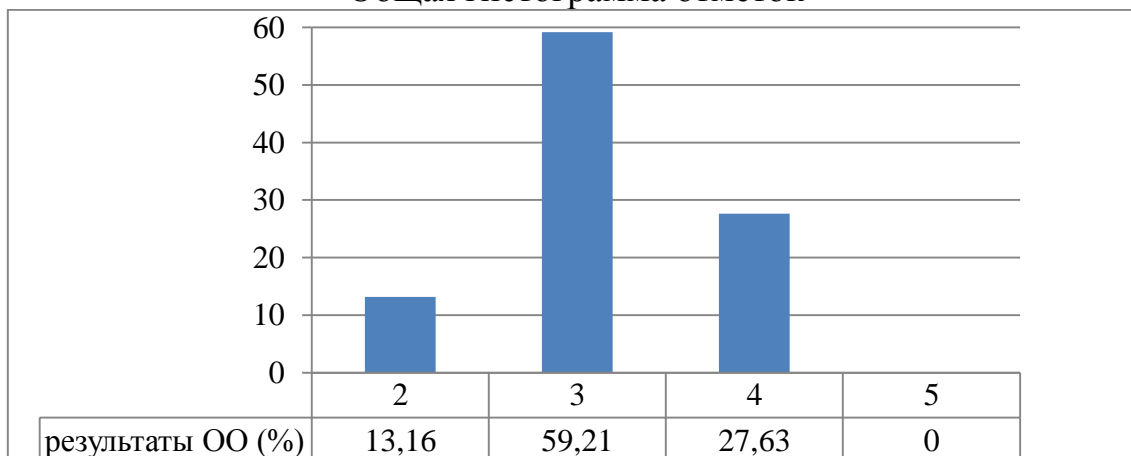

**Всероссийские проверочные работы
2022/2023 учебный год
(8 класс)**

Дата: 05.04.2023

Предмет: математика

Статистика по отметкам

Максимальный первичный балл: 25

ОО	Качество	Кол-во уч.	Распределение групп баллов в %			
			2	3	4	5
г. Санкт-Петербург	35,57	38214	9,01	55,42	31,52	4,05
Приморский	35,68	4054	9,06	55,25	31,91	3,77
ГБОУ СОШ №683	27,63	76	13,16	59,21	27,63	0

Общая гистограмма отметок