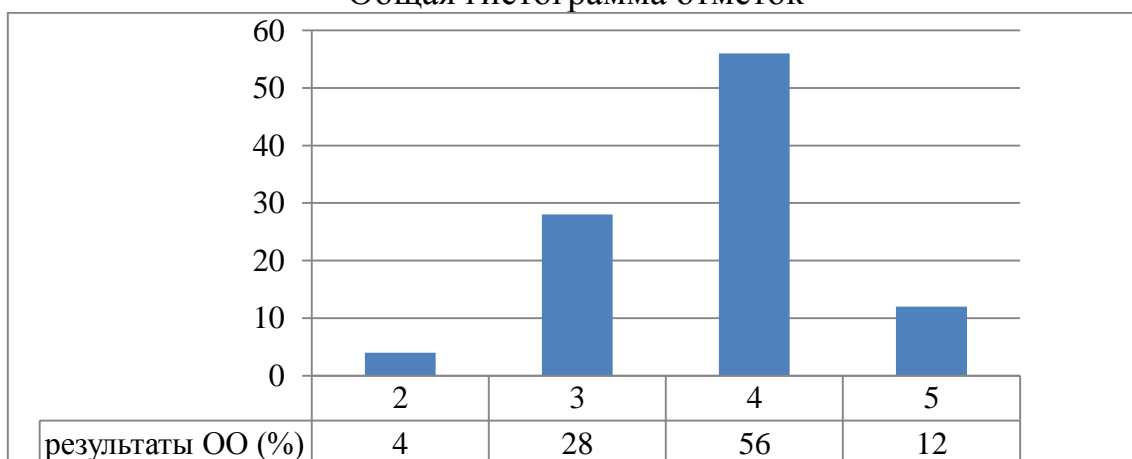

**Всероссийские проверочные работы
2022/2023 учебный год
(8 класс)**

Дата: 16.03.2023

Предмет: география

Статистика по отметкам

Максимальный первичный балл: 33

ОО	Качество	Кол-во уч.	Распределение групп баллов в %			
			2	3	4	5
г. Санкт-Петербург	44,39	13429	7,42	48,19	35,07	9,32
Приморский	43,48	1624	8,19	48,34	35,41	8,07
ГБОУ СОШ №683	68	25	4	28	56	12

Общая гистограмма отметок