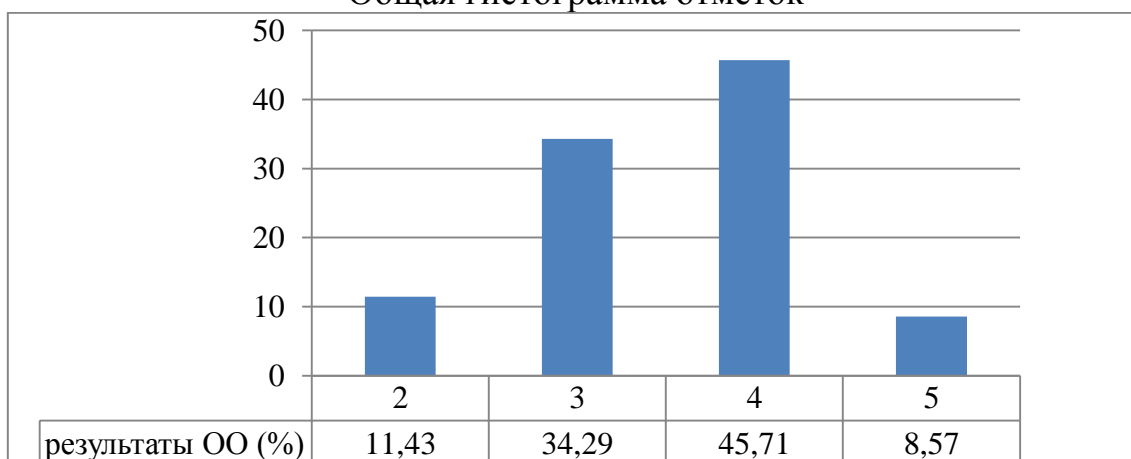

**Всероссийские проверочные работы
2022/2023 учебный год
(7 класс)**

Дата: 11.04.2023

Предмет: география

Статистика по отметкам

Максимальный первичный балл: 35

ОО	Качество	Кол-во уч.	Распределение групп баллов в %			
			2	3	4	5
г. Санкт-Петербург	39,03	15055	8,96	52,01	31,69	7,34
Приморский	39,53	1672	11,12	49,34	30,74	8,79
ГБОУ СОШ №683	54,28	35	11,43	34,29	45,71	8,57

Общая гистограмма отметок