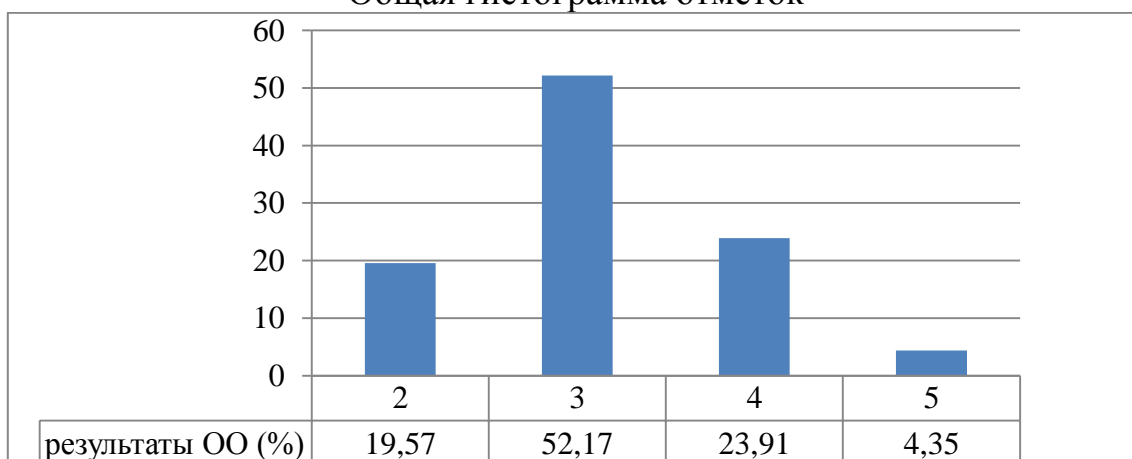

**Всероссийские проверочные работы
2022/2023 учебный год
(7 класс)**

Дата: 11.04.2023

Предмет: физика

Статистика по отметкам

Максимальный первичный балл: 18

ОО	Качество	Кол-во уч.	Распределение групп баллов в %			
			2	3	4	5
г. Санкт-Петербург	49,09	21102	8,89	42,02	34,6	14,49
Приморский	48,53	2285	10,59	40,88	35,05	13,48
ГБОУ СОШ №683	28,26	46	19,57	52,17	23,91	4,35

Общая гистограмма отметок