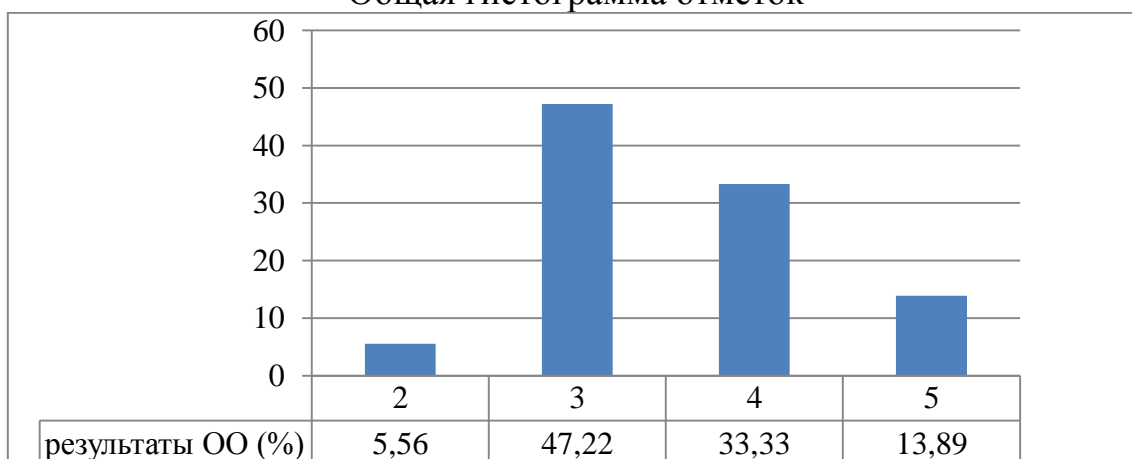

**Всероссийские проверочные работы
2022/2023 учебный год
(7 класс)**

Дата: 11.04.2023

Предмет: биология

Статистика по отметкам

Максимальный первичный балл: 25

ОО	Качество	Кол-во уч.	Распределение групп баллов в %			
			2	3	4	5
г. Санкт-Петербург	49,66	13950	8,29	42,05	36,37	13,29
Приморский	51,95	1867	7,61	40,44	37,6	14,35
ГБОУ СОШ №683	47,22	36	5,56	47,22	33,33	13,89

Общая гистограмма отметок