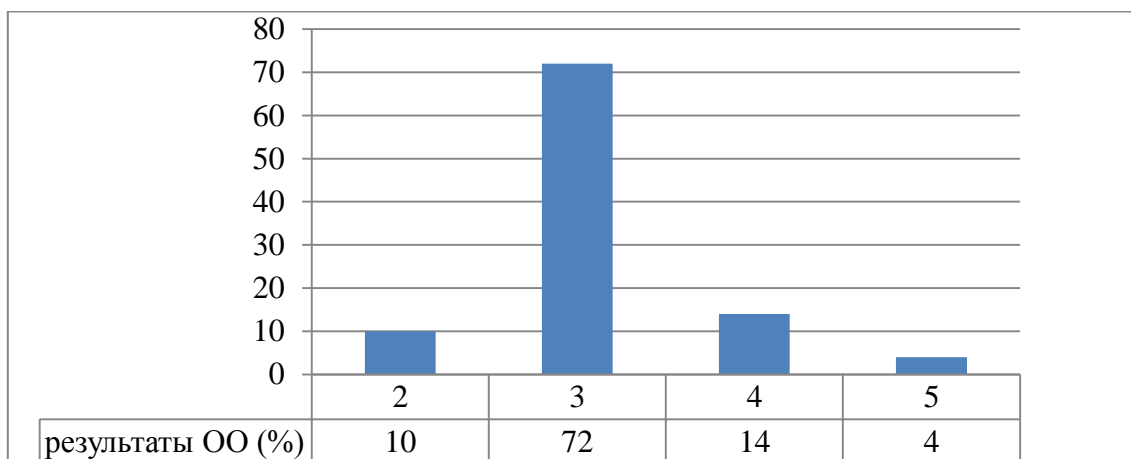

**Всероссийские проверочные работы
2022/2023 учебный год
(6 класс)**

Дата: 11.04.2023

Предмет: обществознание

Статистика по отметкам

Максимальный первичный балл: 21

ОО	Качество	Кол-во уч.	Распределение групп баллов в %			
			2	3	4	5
г. Санкт-Петербург	58,58	23456	5,53	35,89	42,16	16,42
Приморский	57,01	2735	6,58	36,41	43,86	13,15
ГБОУ СОШ №683	18	50	10	72	14	4

Общая гистограмма отметок