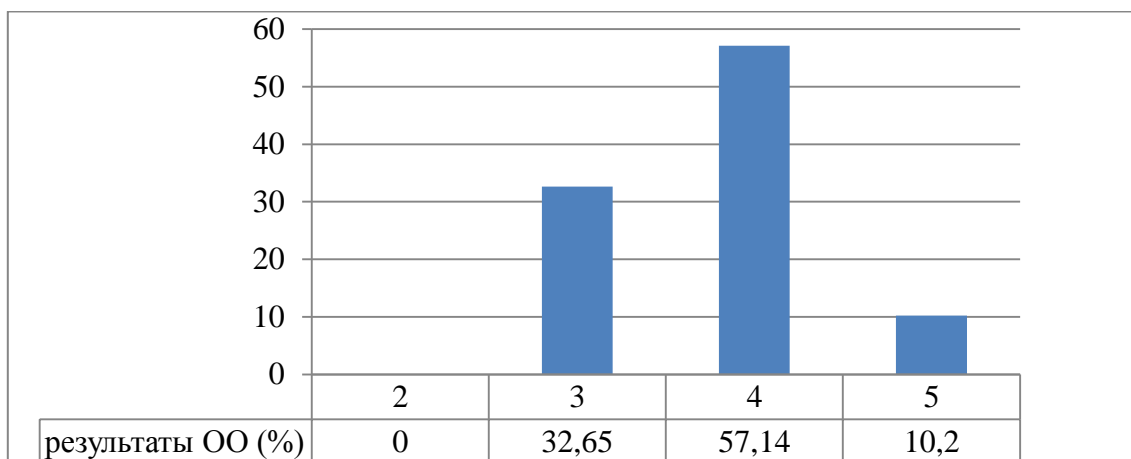

**Всероссийские проверочные работы
2022/2023 учебный год
(6 класс)**

Дата: 21.03.2023

Предмет: география

Статистика по отметкам

Максимальный первичный балл: 33

ОО	Качество	Кол-во уч.	Распределение групп баллов в %			
			2	3	4	5
г. Санкт-Петербург	66,6	23299	2,2	31,2	50,07	16,53
Приморский	63,21	2713	2,1	34,68	48,95	14,26
ГБОУ СОШ №683	67,34	49	0	32,65	57,14	10,2

Общая гистограмма отметок