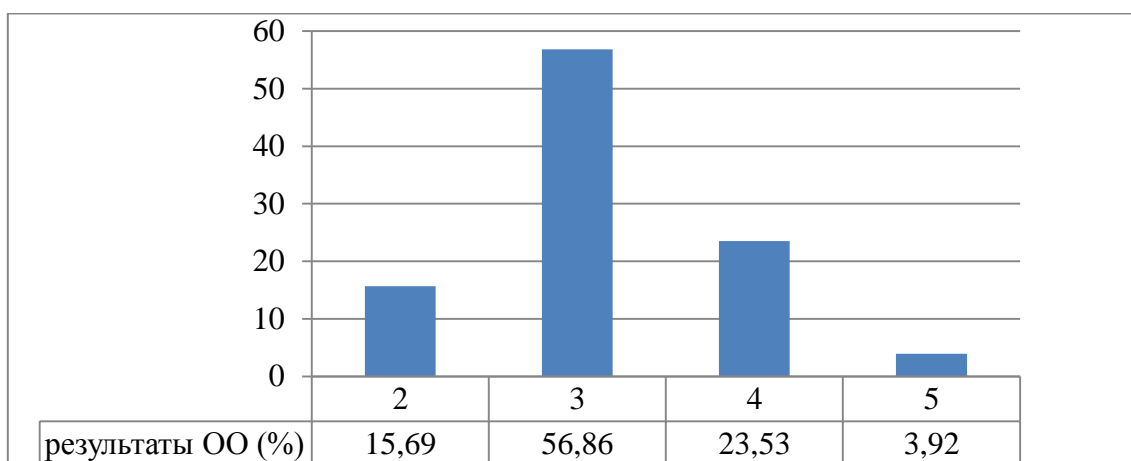

**Всероссийские проверочные работы
2022/2023 учебный год
(6 класс)**

Дата: 21.03.2023

Предмет: биология

Статистика по отметкам

Максимальный первичный балл: 24

ОО	Качество	Кол-во уч.	Распределение групп баллов в %			
			2	3	4	5
г. Санкт-Петербург	49,95	10944	8,84	41,2	39,29	10,66
Приморский	47,44	1815	9,53	43,03	37,41	10,03
ГБОУ СОШ №683	27,45	51	15,69	56,86	23,53	3,92

Общая гистограмма отметок