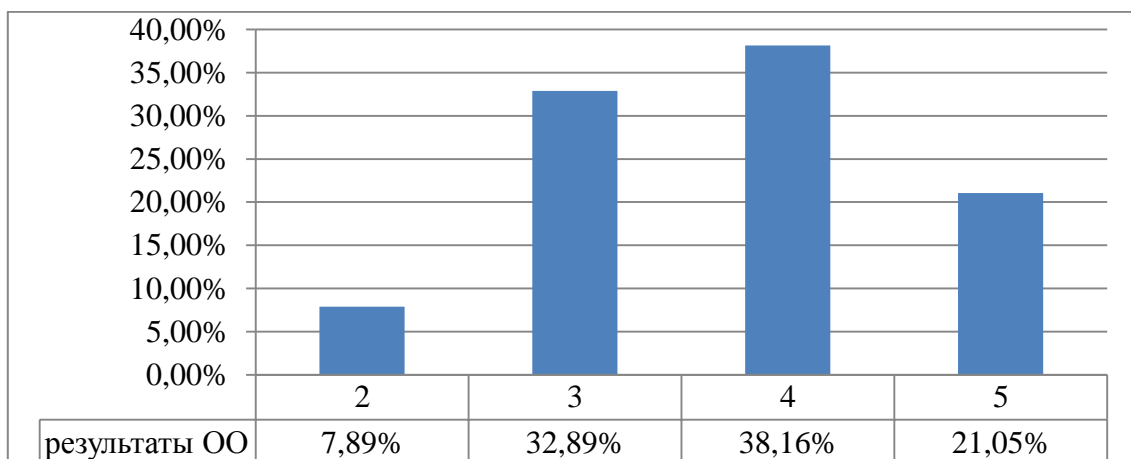

**Всероссийские проверочные работы
2022/2023 учебный год
(5 класс)**

Дата: 25.04.2023

Предмет: **математика**

Статистика по отметкам

Максимальный первичный балл: 15

ОО	Качество	Кол-во уч.	Распределение групп баллов в %			
			2	3	4	5
г. Санкт-Петербург	62,73	48267	6,45	30,82	41,75	20,98
Приморский	63	5661	6,59	30,41	41,45	21,55
ГБОУ СОШ №683	59,21	76	7,89	32,89	38,16	21,05

Общая гистограмма отметок