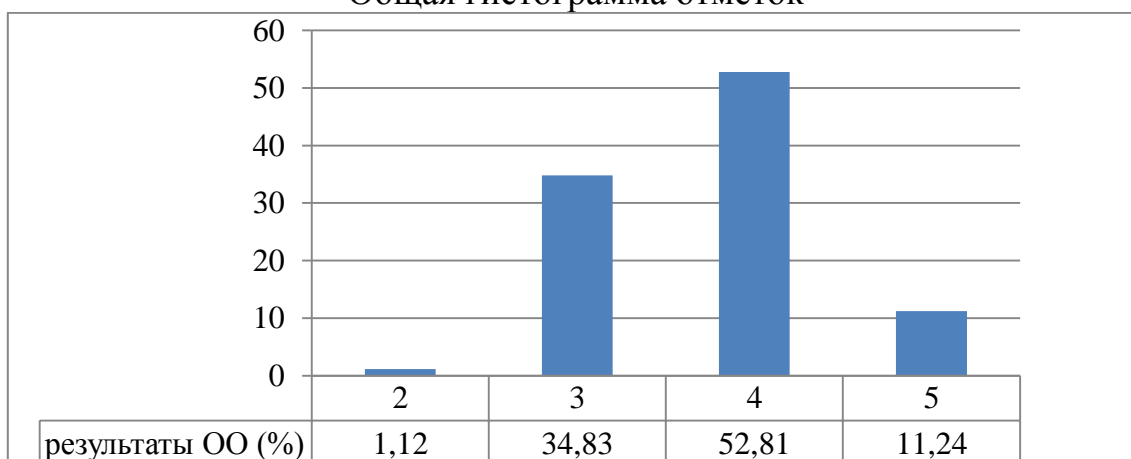

**Всероссийские проверочные работы
2022/2023 учебный год
(4 класс)**

Дата: 12.04.2023, 13.04.2023

Предмет: русский язык

Статистика по отметкам

Максимальный первичный балл: 38

ОО	Качество	Кол-во уч.	Распределение групп баллов в %			
			2	3	4	5
г. Санкт-Петербург	73,96	52379	3,15	22,9	49,52	24,44
Приморский	73,93	6213	3,46	22,61	49,69	24,24
ГБОУ СОШ №683	64,05	89	1,12	34,83	52,81	11,24

Общая гистограмма отметок