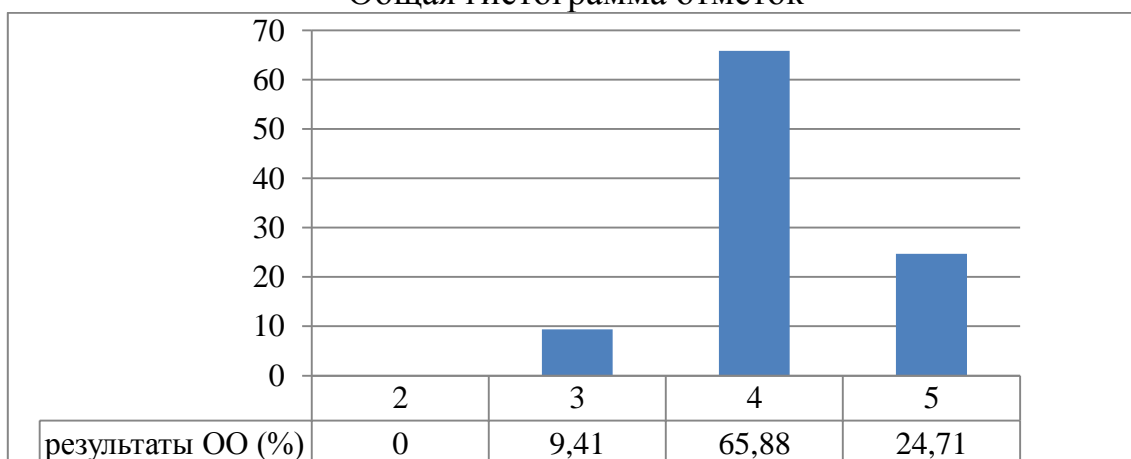

**Всероссийские проверочные работы
2022/2023 учебный год
(4 класс)**

Дата: 25.04.2023

Предмет: окружающий мир

Статистика по отметкам

Максимальный первичный балл: 32

ОО	Качество	Кол-во уч.	Распределение групп баллов в %			
			2	3	4	5
г. Санкт-Петербург	86	52300	0,38	13,62	56,08	29,92
Приморский	87,33	6221	0,4	12,26	56,1	31,23
ГБОУ СОШ №683	90,59	85	0	9,41	65,88	24,71

Общая гистограмма отметок