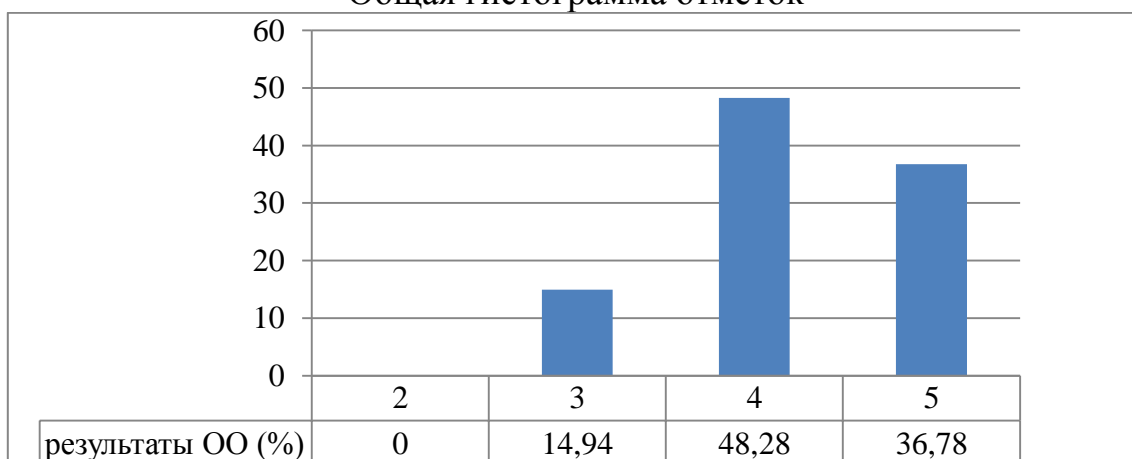

**Всероссийские проверочные работы
2022/2023 учебный год
(4 класс)**

Дата: 20.04.2023

Предмет: математика

Статистика по отметкам

Максимальный первичный балл: 20

ОО	Качество	Кол-во уч.	Распределение групп баллов в %			
			2	3	4	5
г. Санкт-Петербург	85,42	52972	1,18	13,39	42,14	43,28
Приморский	86,85	6327	1,42	11,73	42,88	43,97
ГБОУ СОШ №683	85,06	87	0	14,94	48,28	36,78

Общая гистограмма отметок