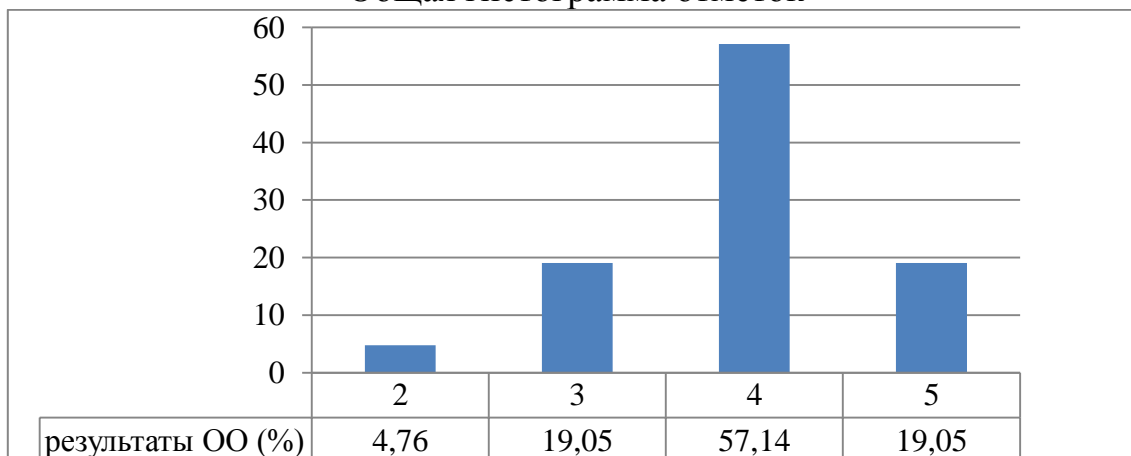

**Всероссийские проверочные работы
2022/2023 учебный год
(11 класс)**

Дата: 14.03.2023

Предмет: география

Статистика по отметкам

Максимальный первичный балл: 21

ОО	Качество	Кол-во уч.	Распределение групп баллов в %			
			2	3	4	5
г. Санкт-Петербург	81,93	11001	1,05	17,03	51,13	30,8
Приморский	81,16	1343	1,19	17,65	47,58	33,58
ГБОУ СОШ №683	76,19	21	4,76	19,05	57,14	19,05

Общая гистограмма отметок