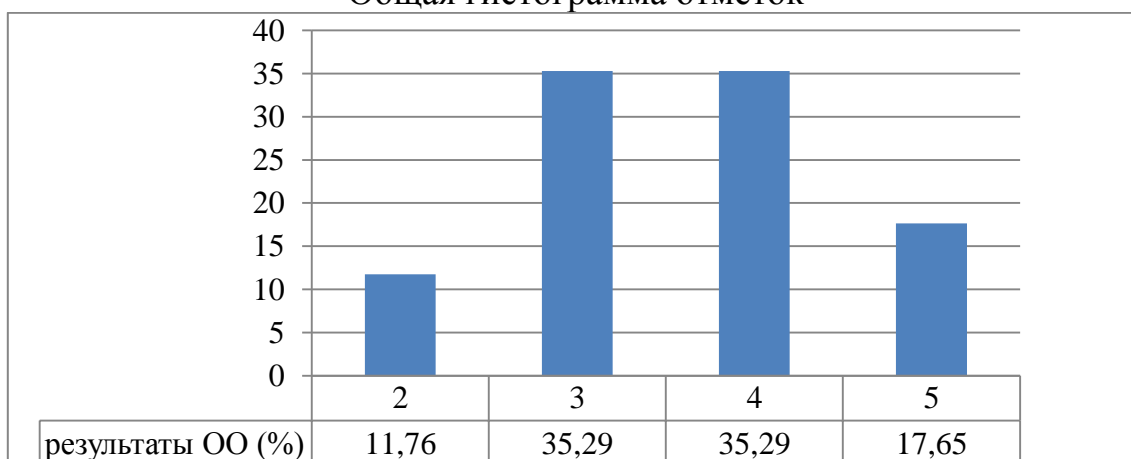

**Всероссийские проверочные работы
2022/2023 учебный год
(11 класс)**

Дата: 02.03.2023

Предмет: физика

Статистика по отметкам

Максимальный первичный балл: 26

ОО	Качество	Кол-во уч.	Распределение групп баллов в %			
			2	3	4	5
г. Санкт-Петербург	62,59	10618	2,38	35,03	42,81	19,78
Приморский	60,79	1265	2,69	36,52	42,21	18,58
ГБОУ СОШ №683	52,94	17	11,76	35,29	35,29	17,65

Общая гистограмма отметок