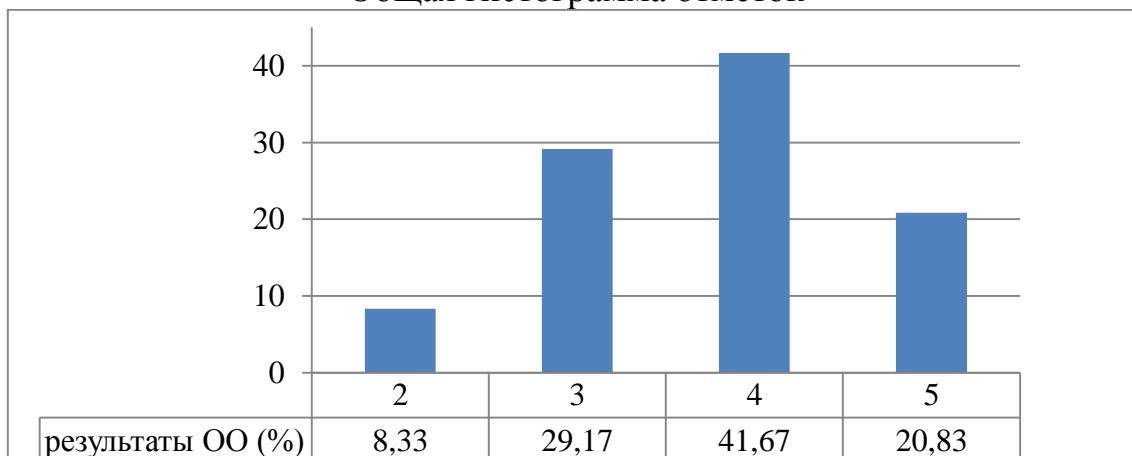

**Всероссийские проверочные работы
2022/2023 учебный год
(11 класс)**

Дата: 02.03.2023

Предмет: биология

Статистика по отметкам

Максимальный первичный балл: 32

ОО	Качество	Кол-во уч.	Распределение групп баллов в %			
			2	3	4	5
г. Санкт-Петербург	75,38	10803	2,11	22,51	48,26	27,12
Приморский	66,45	1252	4,39	29,15	43,21	23,24
ГБОУ СОШ №683	62,5	24	8,33	29,17	41,67	20,83

Общая гистограмма отметок