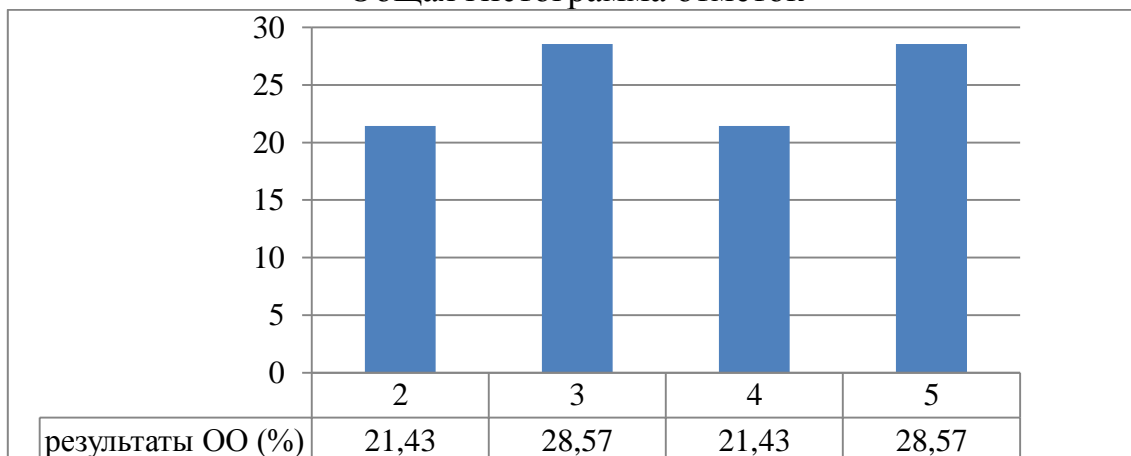

**Всероссийские проверочные работы
2022/2023 учебный год
(11 класс)**

Дата: 09.03.2023

Предмет: англ. язык

Статистика по отметкам

Максимальный первичный балл: 32

ОО	Качество	Кол-во уч.	Распределение групп баллов в %			
			2	3	4	5
г. Санкт-Петербург	77,52	9879	3,81	18,67	39,14	38,38
Приморский	75,69	1197	5,43	18,88	37,76	37,93
ГБОУ СОШ №683	50	14	21,43	28,57	21,43	28,57

Общая гистограмма отметок