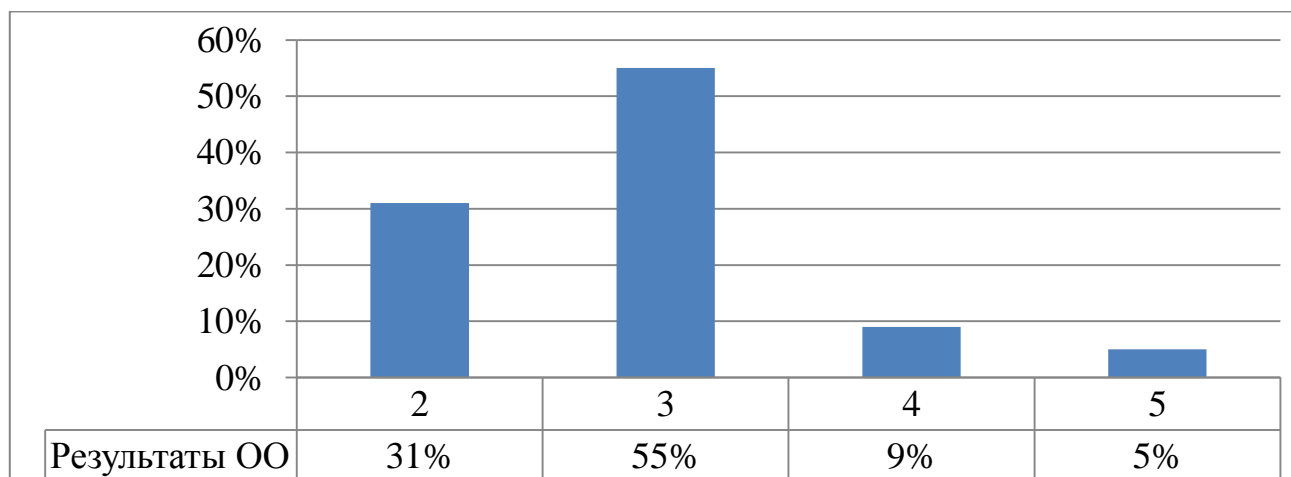

Всероссийские проверочные работы 2022 (9 класс за 8 класс)

Дата: 04.10.2022

Предмет: **обществознание**

Статистика по отметкам

Максимальный первичный балл: 22

ОО	Качество	Кол-во уч.	Распределение групп баллов в %			
			2	3	4	5
г. Санкт-Петербург	44,07	12609	9,9	46,03	34,37	9,7
Приморский	42,67	1521	11,7	45,63	33,86	8,81
ГБОУ СОШ №683	14	22	31	55	9	5

Общая гистограмма отметок