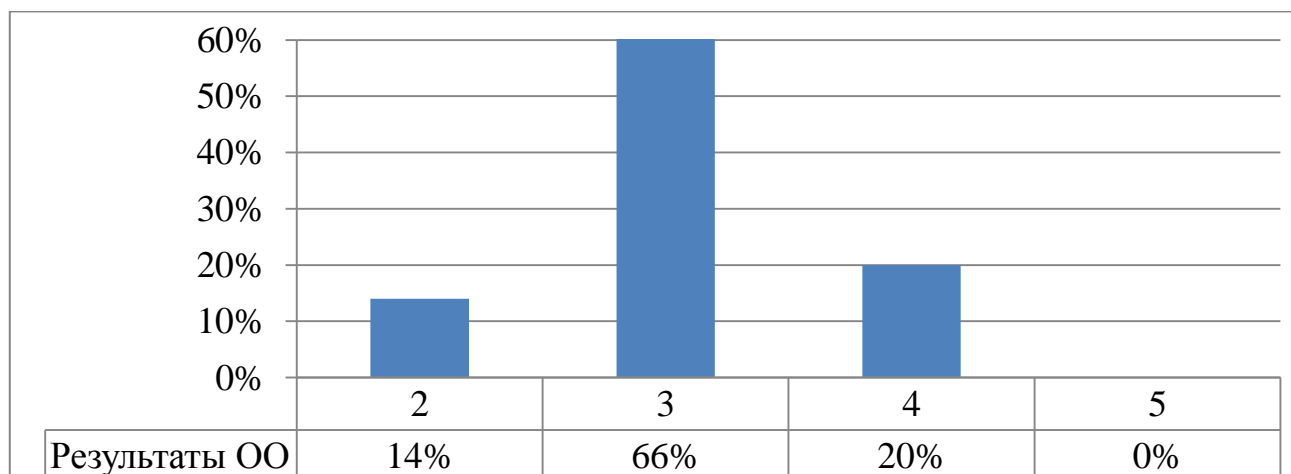

Всероссийские проверочные работы 2022 (9 класс за 8 класс)

Дата: 27.09.2022

Предмет: **математика**

Статистика по отметкам

Максимальный первичный балл: 25

ОО	Качество	Кол-во уч.	Распределение групп баллов в %			
			2	3	4	5
г. Санкт-Петербург	31,07	34774	11,68	57,25	27,87	3,2
Приморский	28,81	3591	14,16	57,02	26,48	2,33
ГБОУ СОШ №683	20	66	14	66	20	0

Общая гистограмма отметок