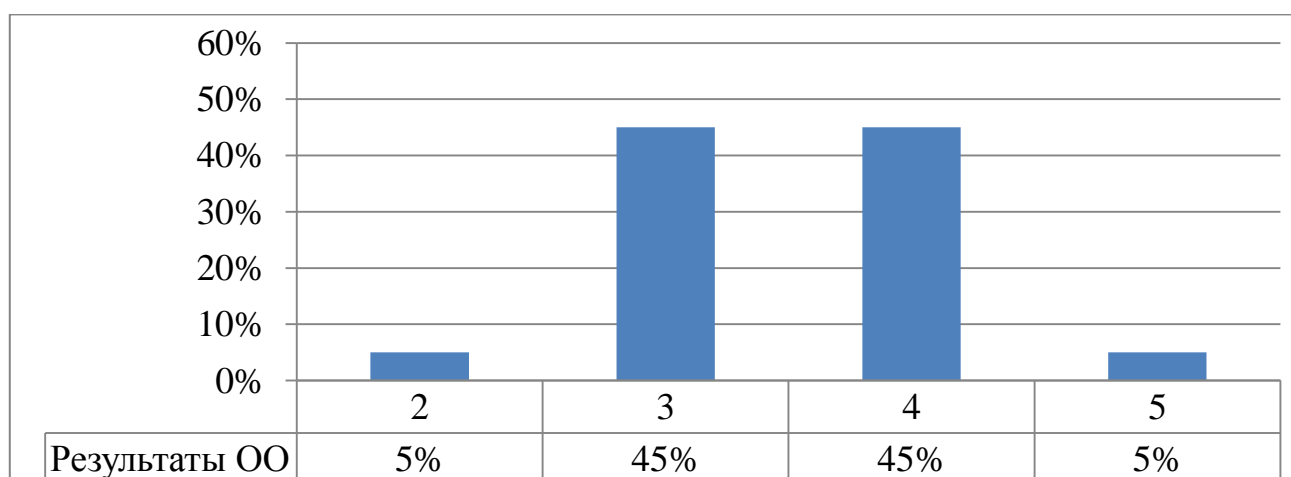

Всероссийские проверочные работы 2022 (9 класс за 8 класс)

Дата: 18.10.2022

Предмет: **география**

Статистика по отметкам

Максимальный первичный балл: 33

ОО	Качество	Кол-во уч.	Распределение групп баллов в %			
			2	3	4	5
г. Санкт-Петербург	38,5	12164	10,13	51,37	32,57	5,93
Приморский	31,04	1363	11,89	57,08	27,81	3,23
ГБОУ СОШ №683	50	22	5	45	45	5

Общая гистограмма отметок