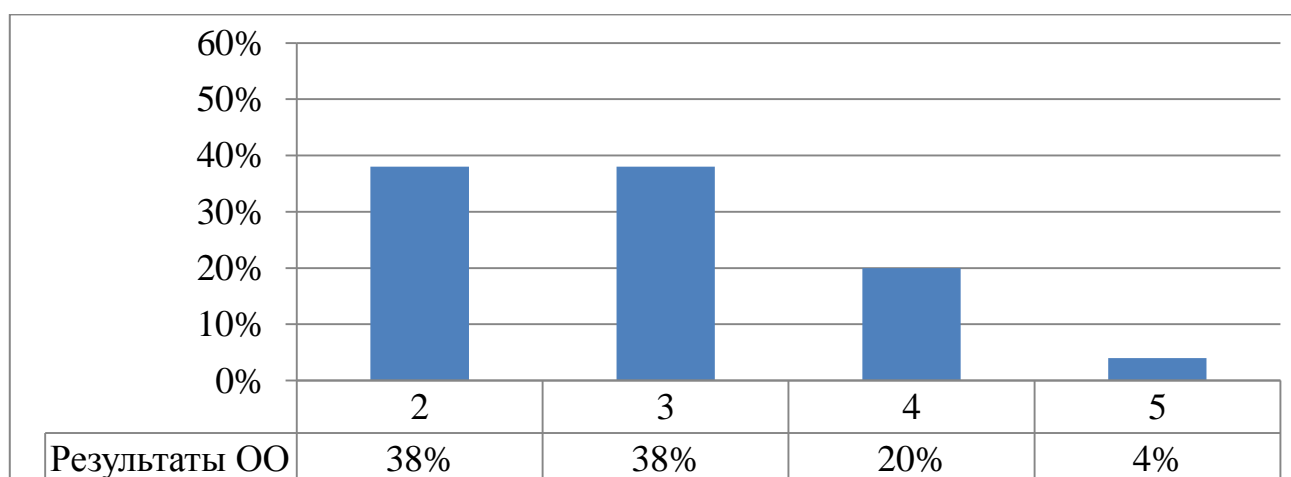

Всероссийские проверочные работы 2022 (8 класс за 7 класс)

Дата: 19.10.2022

Предмет: **русский язык**

Статистика по отметкам

Максимальный первичный балл: 47

ОО	Качество	Кол-во уч.	Распределение групп баллов в %			
			2	3	4	5
г. Санкт-Петербург	39,33	40312	18,3	42,36	32,39	6,94
Приморский	36,91	4492	20,11	42,98	31,24	5,67
ГБОУ СОШ №683	24	78	38	38	20	4

Общая гистограмма отметок