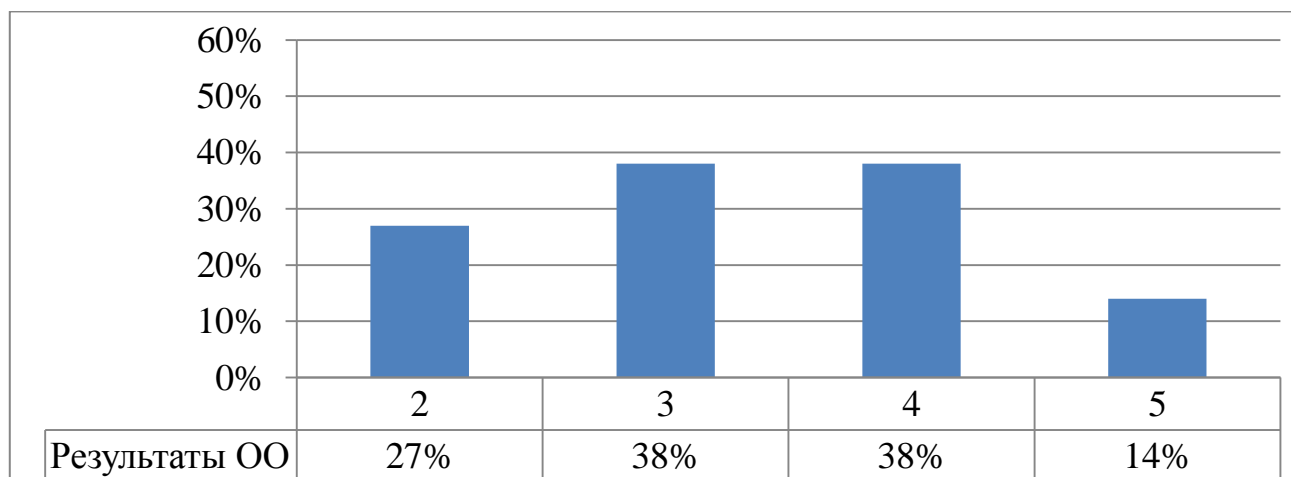

Всероссийские проверочные работы 2022 (8 класс за 7 класс)

Дата: 28.09.2022

Предмет: **обществознание**

Статистика по отметкам

Максимальный первичный балл: 30

ОО	Качество	Кол-во уч.	Распределение групп баллов в %			
			2	3	4	5
г. Санкт-Петербург	45,87	20114	12,45	41,68	37,76	8,11
Приморский	48,88	2281	13,42	37,7	39,94	8,94
ГБОУ СОШ №683	35	26	27	38	31	4

Общая гистограмма отметок