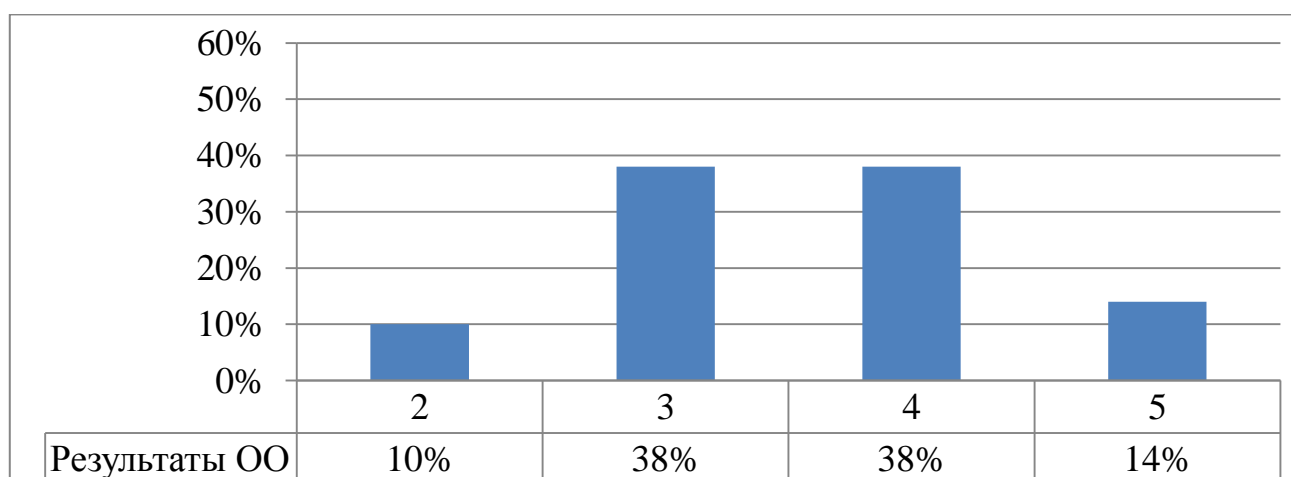

Всероссийские проверочные работы 2022 (8 класс за 7 класс)

Дата: 12.10.2022

Предмет: **математика**

Статистика по отметкам

Максимальный первичный балл: 19

ОО	Качество	Кол-во уч.	Распределение групп баллов в %			
			2	3	4	5
г. Санкт-Петербург	43,05	39451	11,65	45,3	31,82	11,23
Приморский	43,11	4191	11,29	45,6	32,78	10,33
ГБОУ СОШ №683	52	72	10	38	38	14

Общая гистограмма отметок