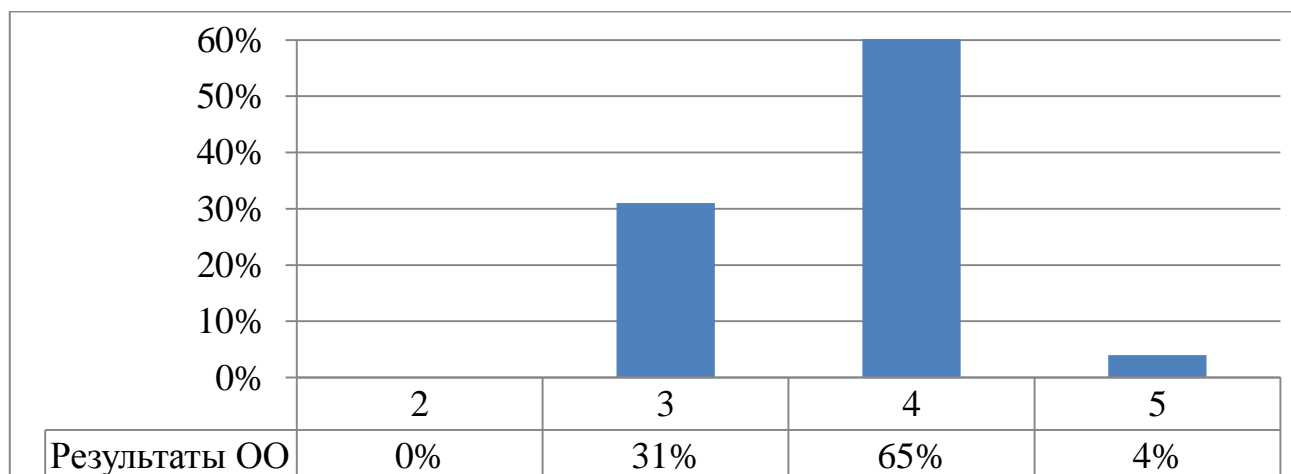

Всероссийские проверочные работы 2022 (8 класс за 7 класс)

Дата: 05.10.2022

Предмет: **география**

Статистика по отметкам

Максимальный первичный балл: 35

ОО	Качество	Кол-во уч.	Распределение групп баллов в %			
			2	3	4	5
г. Санкт-Петербург	31,54	12351	13,31	55,15	26,04	5,5
Приморский	26,68	1278	18	55,32	22,69	3,99
ГБОУ СОШ №683	69	26	0	31	65	4

Общая гистограмма отметок