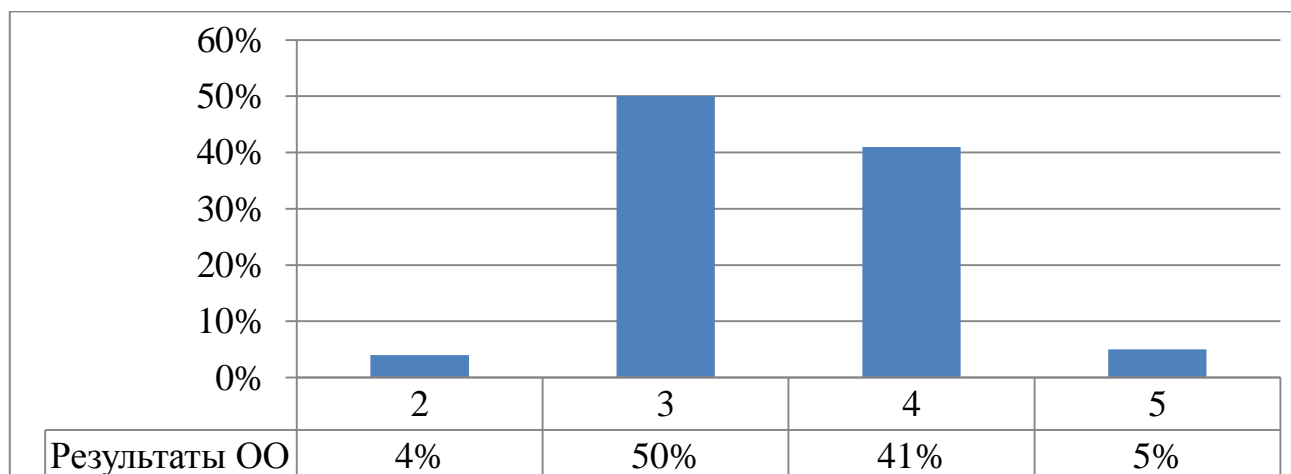

Всероссийские проверочные работы 2022 (8 класс за 7 класс)

Дата: 05.10.2022

Предмет: **биология**

Статистика по отметкам

Максимальный первичный балл: 25

ОО	Качество	Кол-во уч.	Распределение групп баллов в %			
			2	3	4	5
г. Санкт-Петербург	43,8	8397	10,79	45,41	33,14	10,66
Приморский	44,75	923	14,41	40,85	32,18	12,57
ГБОУ СОШ №683	46	22	4	50	41	5

Общая гистограмма отметок