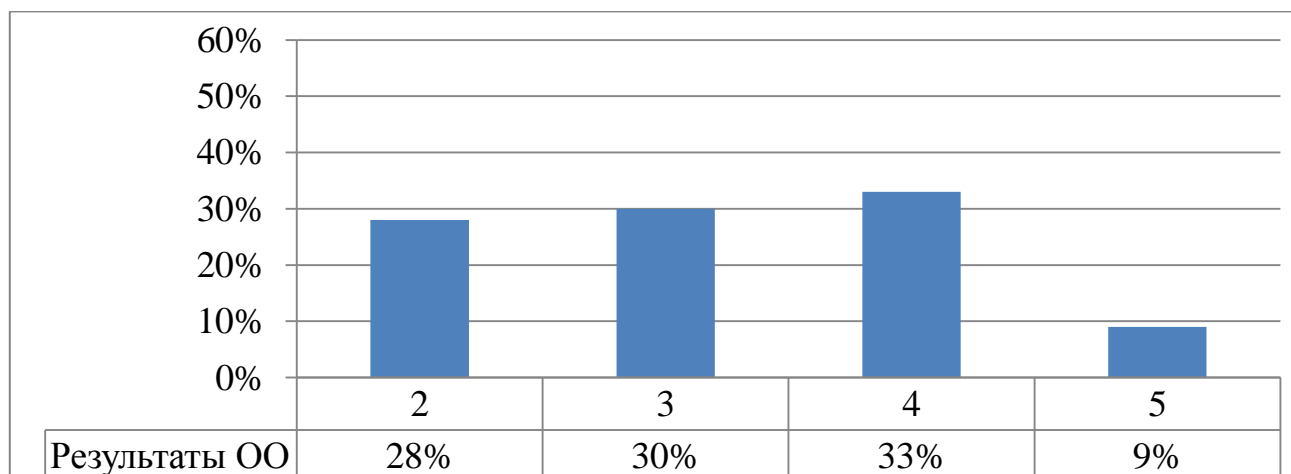

Всероссийские проверочные работы 2022 (7 класс за 6 класс)

Дата: 20.10.2022

Предмет: **русский язык**

Статистика по отметкам

Максимальный первичный балл: 51

ОО	Качество	Кол-во уч.	Распределение групп баллов в %			
			2	3	4	5
г. Санкт-Петербург	46,19	43815	16,49	37,32	36,2	9,99
Приморский	46,07	4931	18,03	35,9	35,12	10,95
ГБОУ СОШ №683	42	92	28	30	33	9

Общая гистограмма отметок