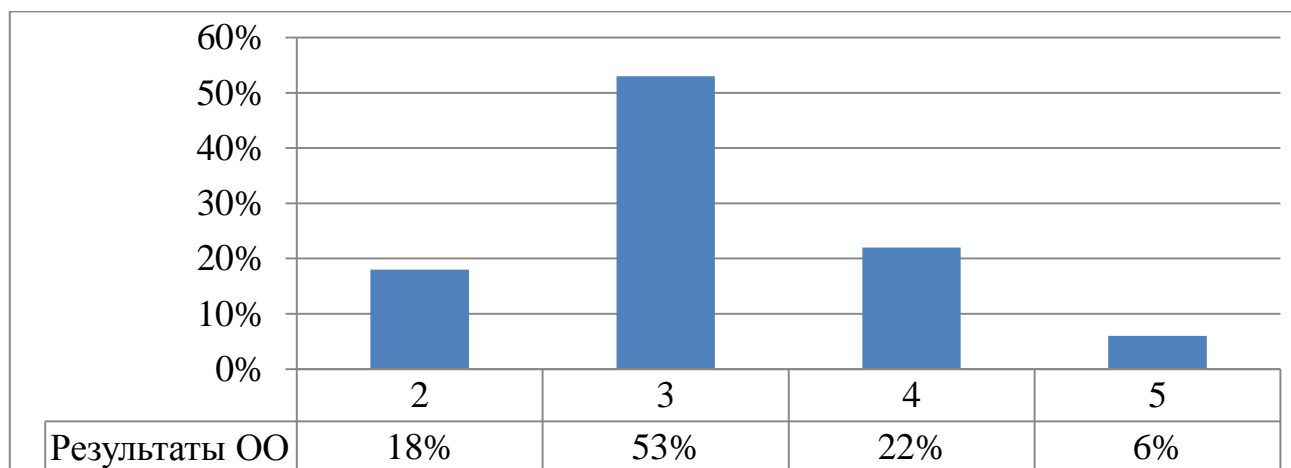

Всероссийские проверочные работы 2022 (7 класс за 6 класс)

Дата: 18.10.2022

Предмет: **математика**

Статистика по отметкам

Максимальный первичный балл: 16

ОО	Качество	Кол-во уч.	Распределение групп баллов в %			
			2	3	4	5
г. Санкт-Петербург	36,82	44075	15,19	47,2	31,16	6,44
Приморский	36,01	4913	15,86	47,1	31,24	5,8
ГБОУ СОШ №683	28	94	18	53	22	6

Общая гистограмма отметок