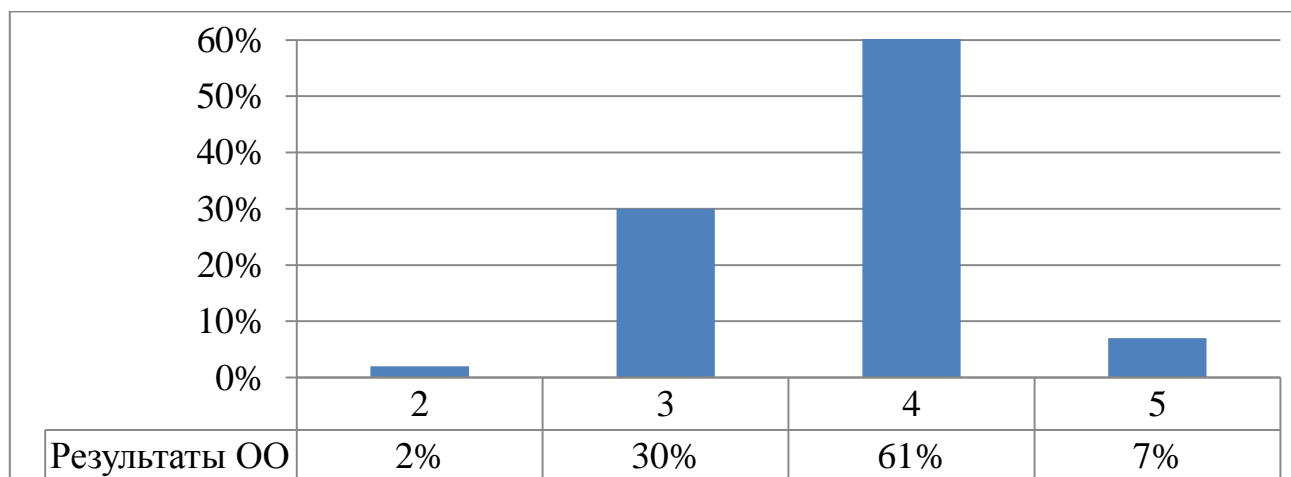

Всероссийские проверочные работы 2022 (7 класс за 6 класс)

Дата: 29.09.2022

Предмет: **география**

Статистика по отметкам

Максимальный первичный балл: 33

ОО	Качество	Кол-во уч.	Распределение групп баллов в %			
			2	3	4	5
г. Санкт-Петербург	62,91	22368	2,52	34,57	50,23	12,68
Приморский	61,77	2644	2,53	35,7	50,42	11,35
ГБОУ СОШ №683	68	41	2	30	61	7

Общая гистограмма отметок