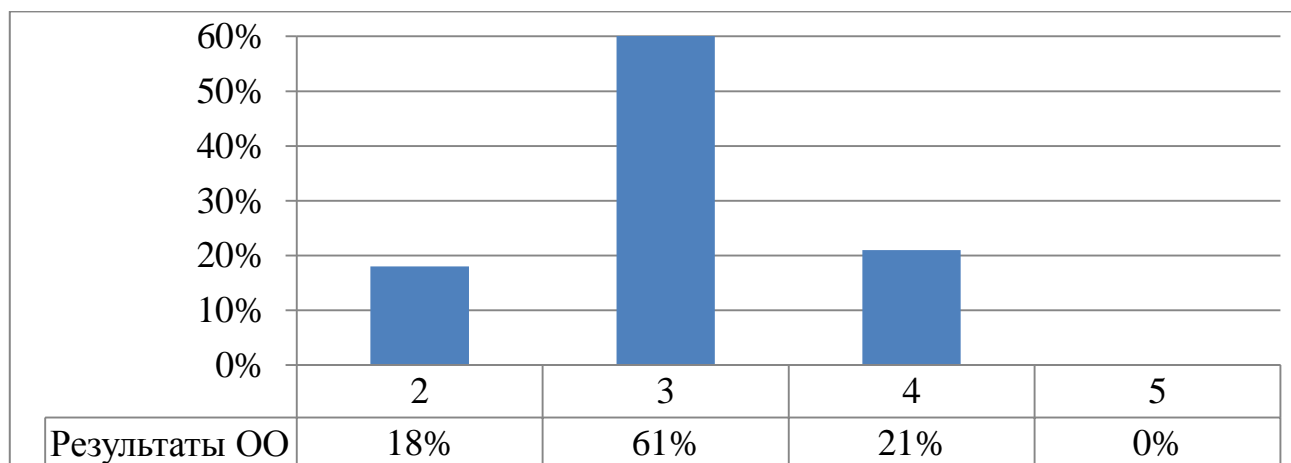

Всероссийские проверочные работы 2022 (7 класс за 6 класс)

Дата: 29.09.2022

Предмет: **биология**

Статистика по отметкам

Максимальный первичный балл: 24

ОО	Качество	Кол-во уч.	Распределение групп баллов в %			
			2	3	4	5
г. Санкт-Петербург	40,68	12590	13,26	45,58	33,8	7,36
Приморский	32,97	1487	17,69	48,15	28,45	5,72
ГБОУ СОШ №683	21	38	18	61	21	0

Общая гистограмма отметок