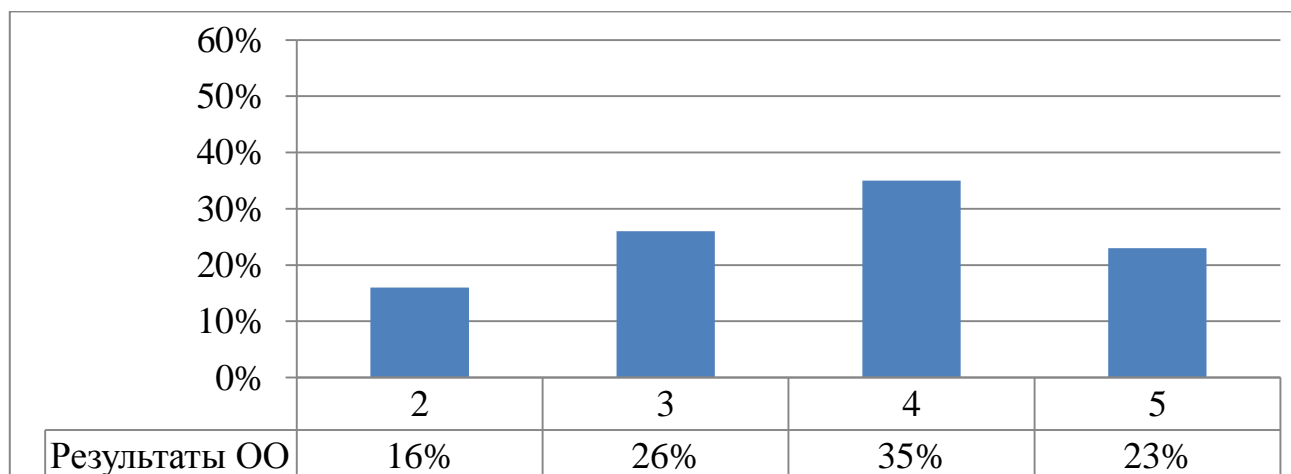

Всероссийские проверочные работы 2022 (6 класс за 5 класс)

Дата: 19.09.2022

Предмет: **математика**

Статистика по отметкам

Максимальный первичный балл: 20

ОО	Качество	Кол-во уч.	Распределение групп баллов в %			
			2	3	4	5
г. Санкт-Петербург	55,84	46677	11,83	32,33	34,36	21,48
Приморский	56,54	5552	13,39	30,07	33,22	23,32
ГБОУ СОШ №683	58	96	16	26	35	23

Общая гистограмма отметок