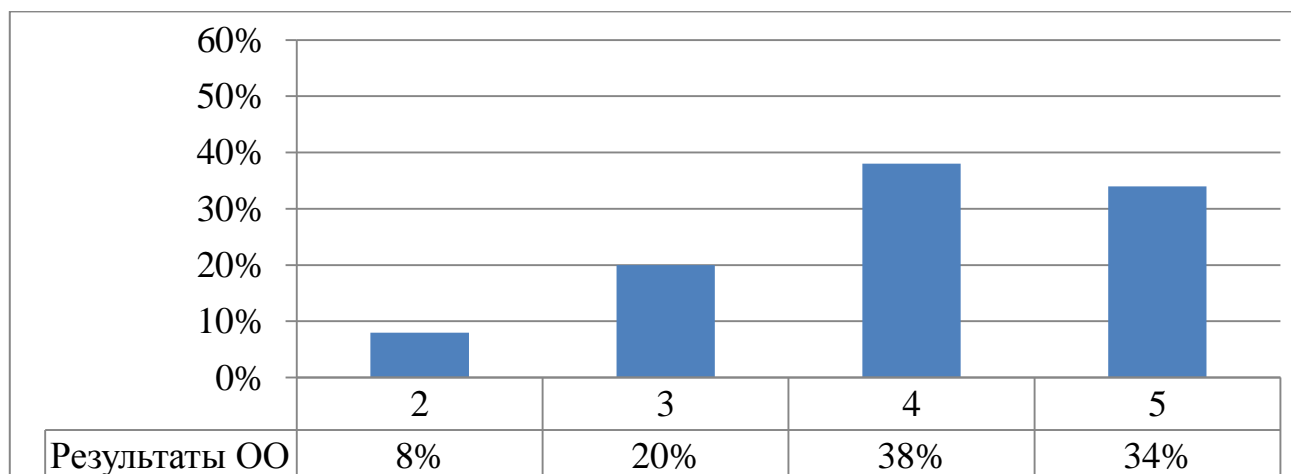

Всероссийские проверочные работы 2022 (5 класс за 4 класс)

Дата: 21.09.2022

Предмет: **математика**

Статистика по отметкам

Максимальный первичный балл: 20

ОО	Качество	Кол-во уч.	Распределение групп баллов в %			
			2	3	4	5
г. Санкт-Петербург	79,23	47979	2,91	17,87	45,93	33,3
Приморский	80,67	5581	3,05	16,29	44,08	36,59
ГБОУ СОШ №683	72	88	8	20	38	34

Общая гистограмма отметок