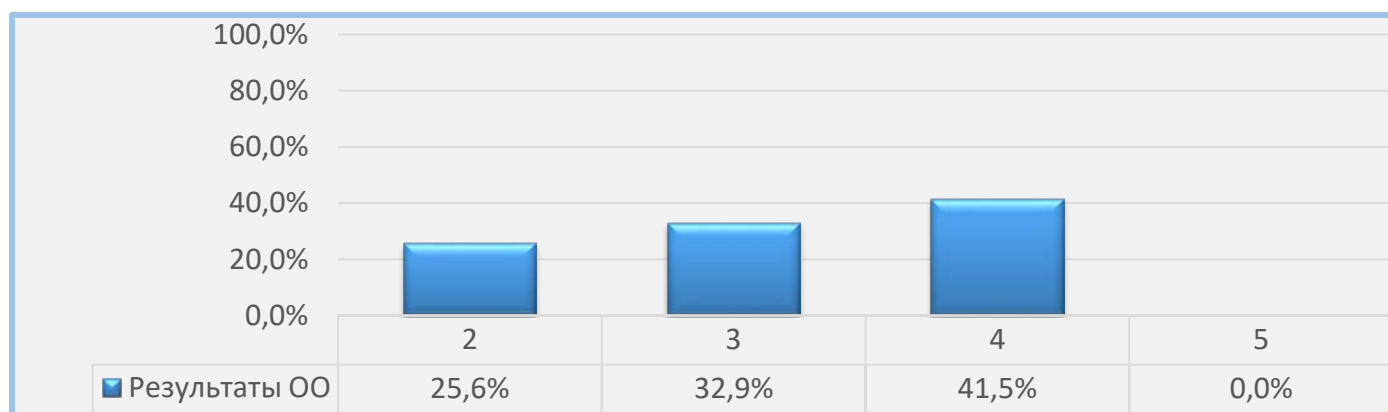

Всероссийские проверочные работы 2021 (6 класс)

Дата: 06.04.2021
Предмет: **Русский язык**

Статистика по отметкам

Максимальный первичный балл: 51

ОО	Качество	Кол-во уч.	Распределение групп баллов в %			
			2	3	4	5
г. Санкт-Петербург	46,33	42448	17,51	36,16	35,51	10,82
Приморский	48,44	4727	16,67	34,89	37,32	11,12
ГБОУ СОШ №683	41,46	82	25,61	32,93	41,46	0

Общая гистограмма отметок