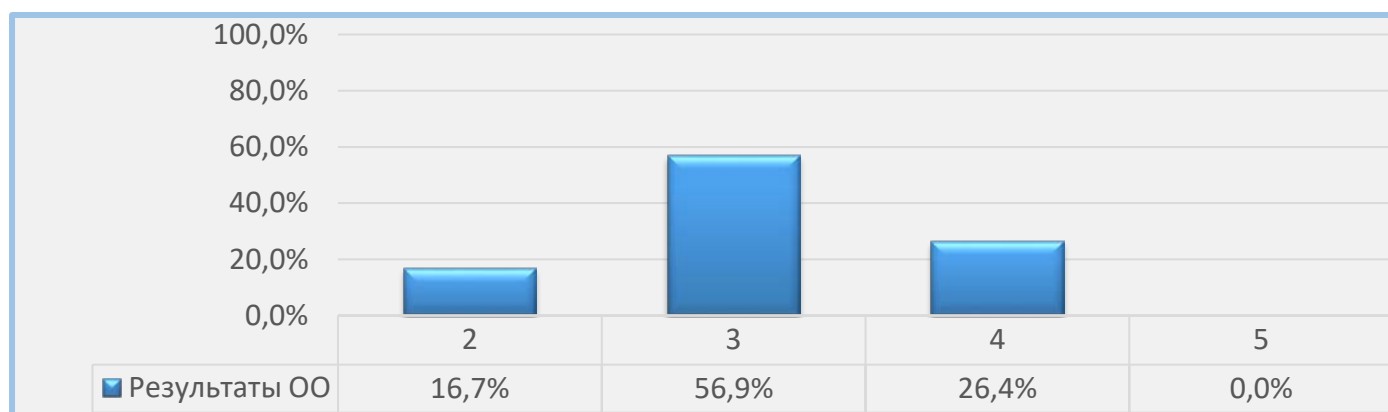

Всероссийские проверочные работы 2021 (8 класс)

Дата: 08.04.2021
Предмет: **Математика**

Статистика по отметкам

Максимальный первичный балл: 25

ОО	Качество	Кол-во уч.	Распределение групп баллов в %			
			2	3	4	5
г. Санкт-Петербург	31,28	35594	12,32	56,4	27,79	3,49
Приморский	32,85	3778	11,12	56,03	29,22	3,63
ГБОУ СОШ №683	26,39	72	16,67	56,94	26,39	0

Общая гистограмма отметок