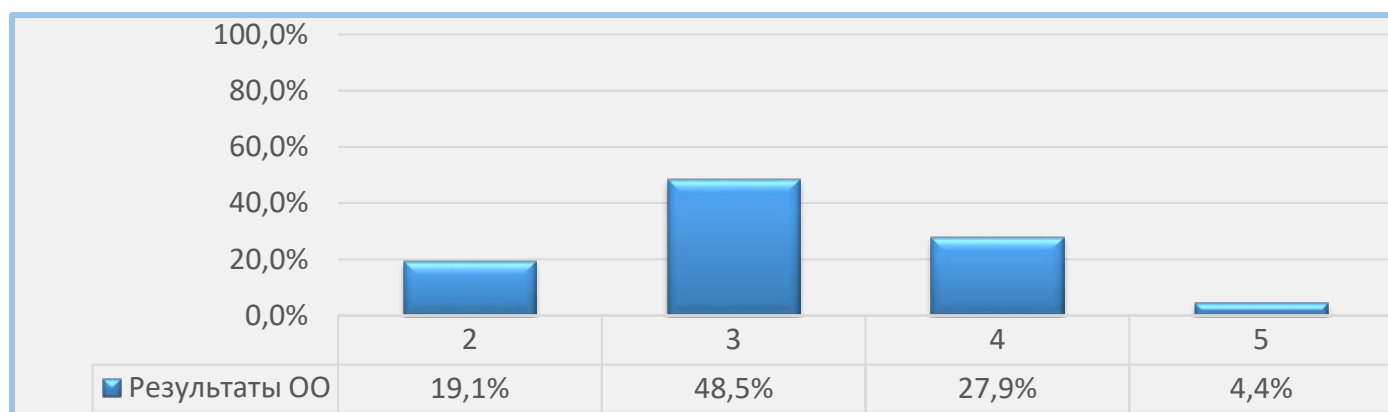

Всероссийские проверочные работы 2021 (7 класс)

Дата: 29.04.2021
Предмет: **Математика**

Статистика по отметкам

Максимальный первичный балл: 19

ОО	Качество	Кол-во уч.	Распределение групп баллов в %			
			2	3	4	5
г. Санкт-Петербург	44,47	38446	11,78	43,75	31,7	12,77
Приморский	45,71	4286	11,88	42,42	31,99	13,72
ГБОУ СОШ №683	32,35	68	19,12	48,53	27,94	4,41

Общая гистограмма отметок