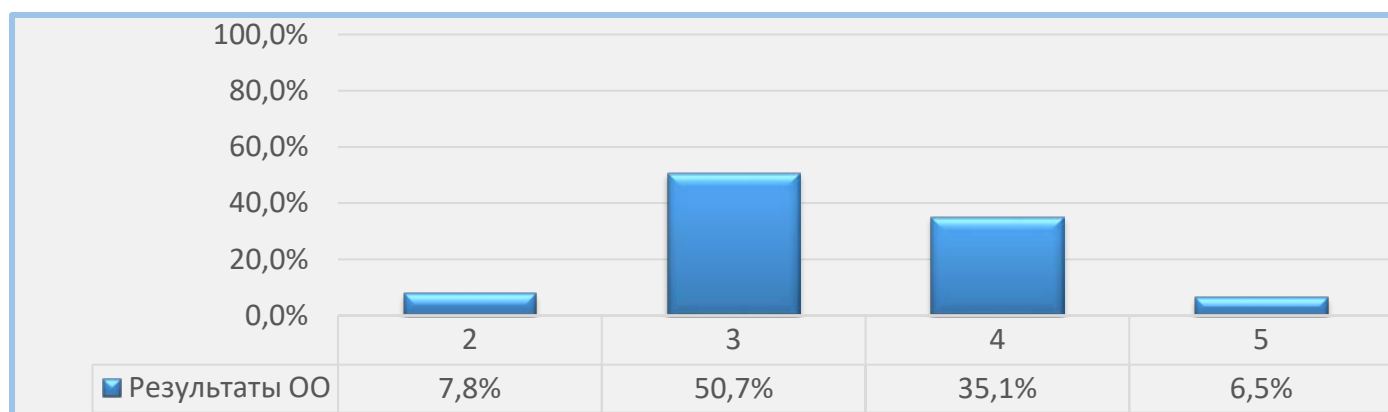

Всероссийские проверочные работы 2021 (6 класс)

Дата: 20.04.2021
Предмет: **Математика**

Статистика по отметкам

Максимальный первичный балл: 16

ОО	Качество	Кол-во уч.	Распределение групп баллов в %			
			2	3	4	5
г. Санкт-Петербург	40,61	42210	15,62	43,77	33,31	7,3
Приморский	40,67	4680	15,16	44,16	33,39	7,28
ГБОУ СОШ №683	41,55	77	7,79	50,65	35,06	6,49

Общая гистограмма отметок