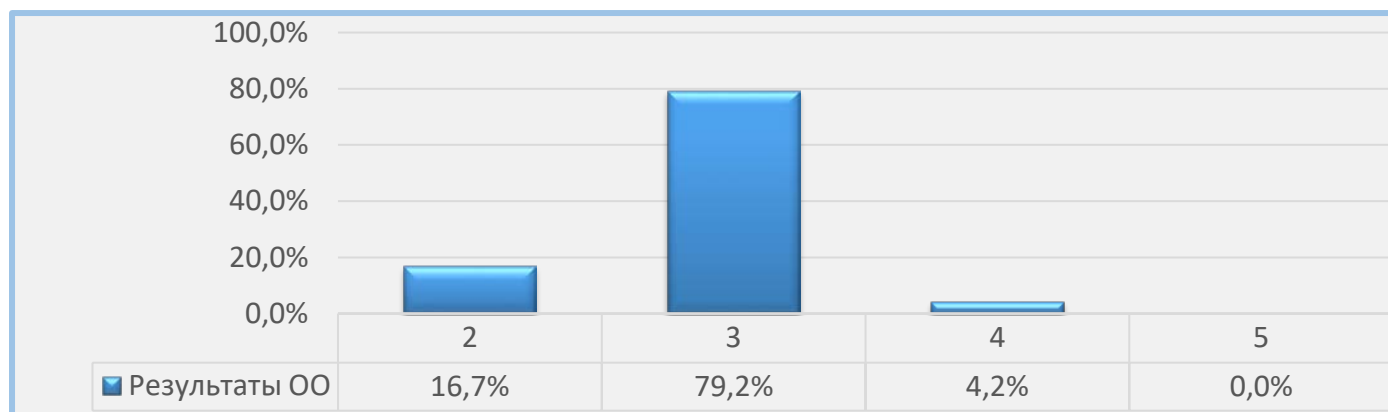

Всероссийские проверочные работы 2021 (8 класс)

Дата: 27.04.2021
Предмет: География

Статистика по отметкам

Максимальный первичный балл: 37

ОО	Качество	Кол-во уч.	Распределение групп баллов в %			
			2	3	4	5
г. Санкт-Петербург	33,36	11710	9,64	57	27,51	5,85
Приморский	30,61	1179	9,84	59,54	25,78	4,83
ГБОУ СОШ №683	4,17	24	16,67	79,17	4,17	0

Общая гистограмма отметок