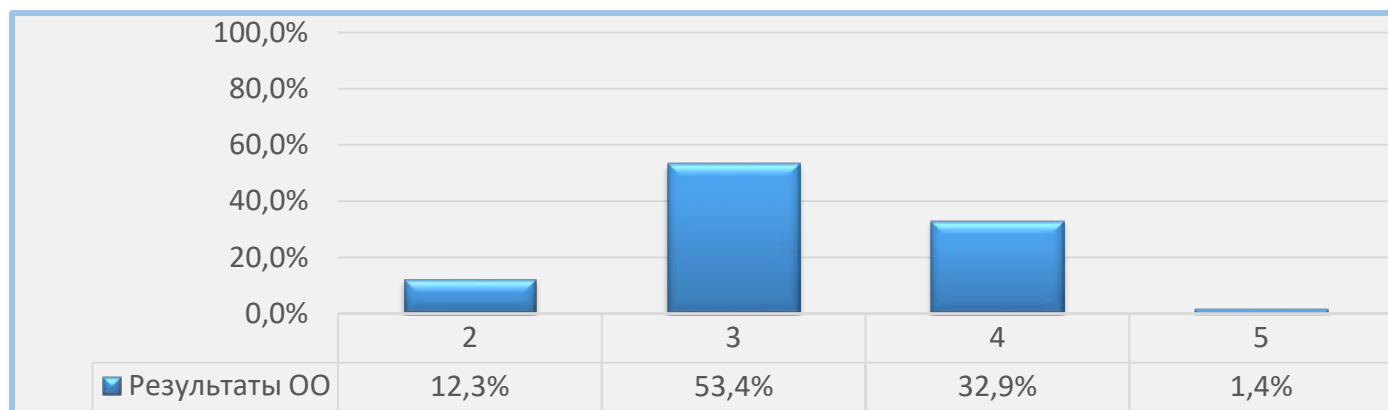

Всероссийские проверочные работы 2021 (7 класс)

Дата: 29.04.2021
Предмет: География

Статистика по отметкам

Максимальный первичный балл: 37

ОО	Качество	Кол-во уч.	Распределение групп баллов в %			
			2	3	4	5
г. Санкт-Петербург	32,31	37522	11,14	56,54	25,19	7,12
Приморский	32,71	4054	10,48	56,81	25,95	6,76
ГБОУ СОШ №683	34,25	73	12,33	53,42	32,88	1,37

Общая гистограмма отметок