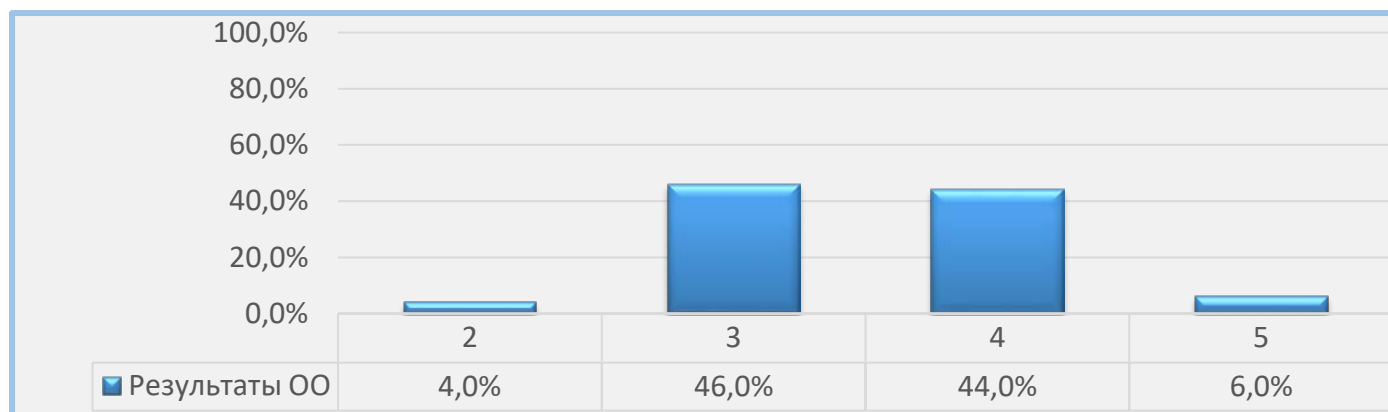

Всероссийские проверочные работы 2021 (6 класс)

Дата: 29.04.2021
Предмет: География

Статистика по отметкам

Максимальный первичный балл: 37

ОО	Качество	Кол-во уч.	Распределение групп баллов в %			
			2	3	4	5
г. Санкт-Петербург	59,2	21561	3,25	37,56	46,1	13,1
Приморский	59,27	2325	3,18	37,55	47,05	12,22
ГБОУ СОШ №683	50	50	4	46	44	6

Общая гистограмма отметок