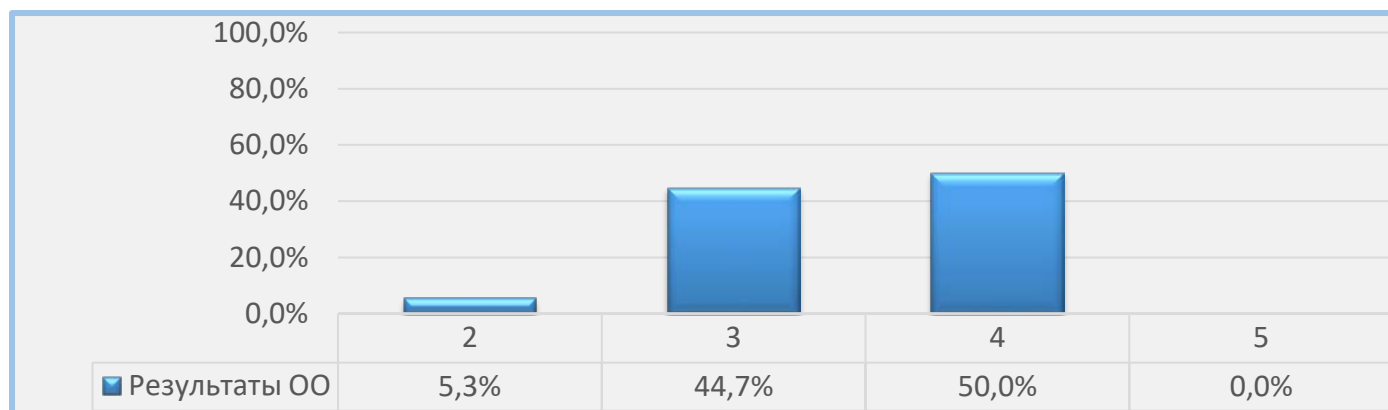

Всероссийские проверочные работы 2021 (11 класс)

Дата: 13.03.2021
Предмет: География

Статистика по отметкам

Максимальный первичный балл: 37

ОО	Качество	Кол-во уч.	Распределение групп баллов в %			
			2	3	4	5
г. Санкт-Петербург	74,82	7957	1,71	23,46	52,88	21,94
Приморский	67,31	673	3,12	29,57	54,09	13,22
ГБОУ СОШ №683	50	38	5,26	44,74	50	0

Общая гистограмма отметок