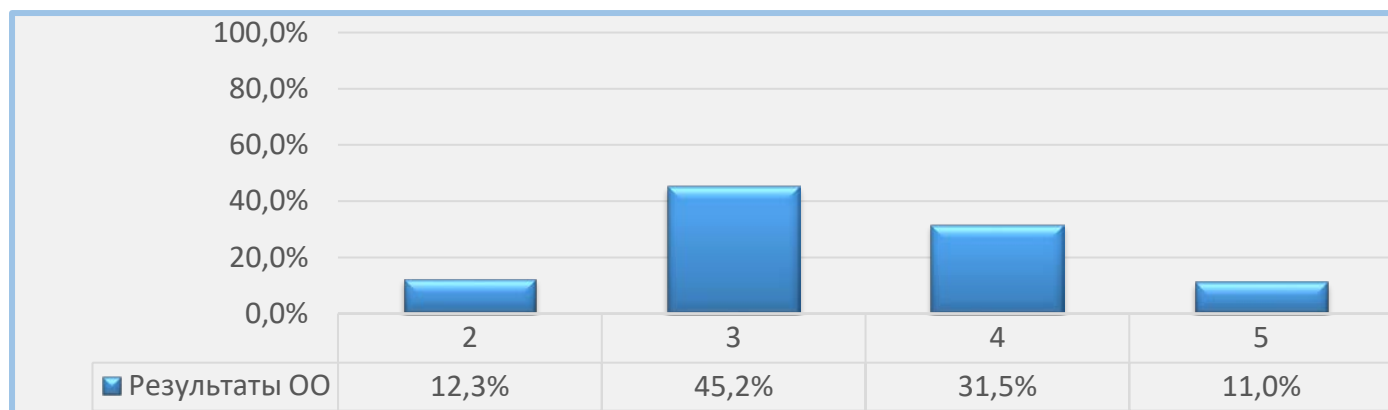

Всероссийские проверочные работы 2021 (7 класс)

Дата: 27.04.2021

Предмет: **Биология**

Статистика по отметкам

Максимальный первичный балл: 28

ОО	Качество	Кол-во уч.	Распределение групп баллов в %			
			2	3	4	5
г. Санкт-Петербург	45,45	22647	9,33	45,22	35,94	9,51
Приморский	43,52	2886	8,94	47,54	36	7,52
ГБОУ СОШ №683	42,47	73	12,33	45,21	31,51	10,96

Общая гистограмма отметок