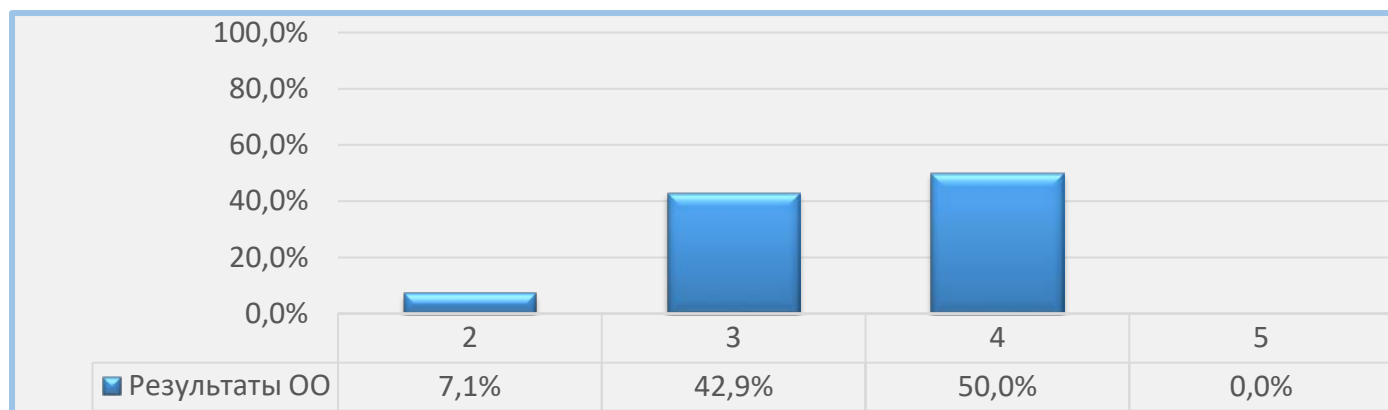

Всероссийские проверочные работы 2021 (6 класс)

Дата: 15.04.2021

Предмет: **Биология**

Статистика по отметкам

Максимальный первичный балл: 28

ОО	Качество	Кол-во уч.	Распределение групп баллов в %			
			2	3	4	5
г. Санкт-Петербург	45,94	20833	10,71	43,34	38,13	7,81
Приморский	47,93	2272	11	41,07	39,79	8,14
ГБОУ СОШ №683	50	28	7,14	42,86	50	0

Общая гистограмма отметок