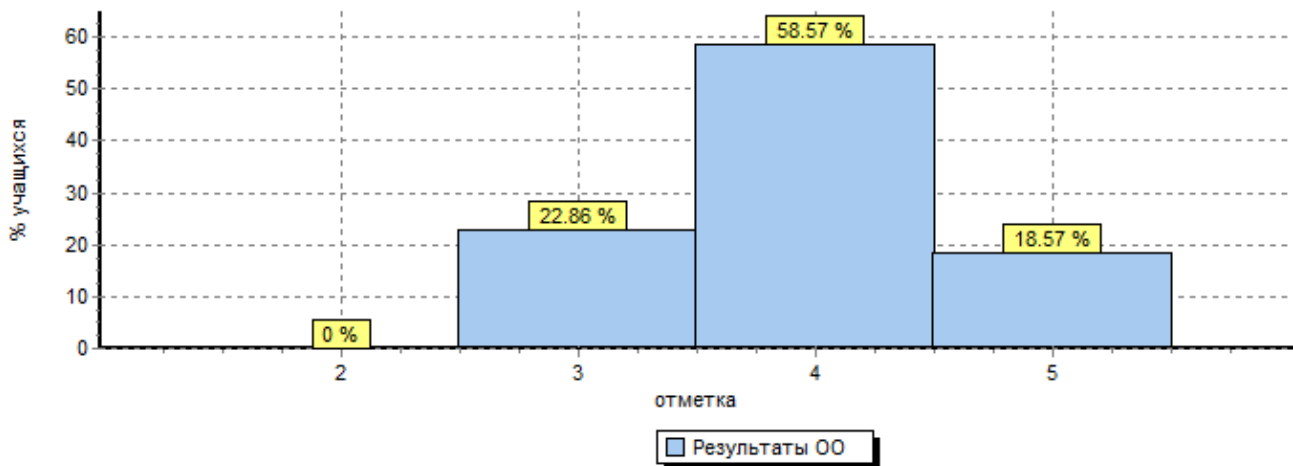

## Всероссийские проверочные работы (5 класс)

Дата: 27.04.2017

Предмет: Биология

**Статистика по отметкам**

Максимальный первичный балл: 22

ОО	Кол-во уч.	Распределение групп баллов в %			
		2	3	4	5
<b>Вся выборка</b>	940135	10.2	29.8	<b>47.5</b>	<b>12.5</b>
<b>г. Санкт-Петербург</b>	29288	8.6	26.3	<b>50.7</b>	<b>14.4</b>
<b>Приморский</b>	3209	7.2	25.5	<b>52.9</b>	<b>14.4</b>
(sch783517) ГБОУ школа №683	70	0	22.9	<b>58.6</b>	<b>18.6</b>

## Распределение отметок по вариантам

Вариант	3	4	5	Кол-во уч.
11	8	23	6	37
12	8	18	7	33
<b>Комплект</b>	<b>16</b>	<b>41</b>	<b>13</b>	<b>70</b>

Столбец "Распределение групп баллов в %":

Если группа баллов «2» более 50% (успеваемость менее 50%), соответствующая ячейка графы «2» маркируется серым цветом;