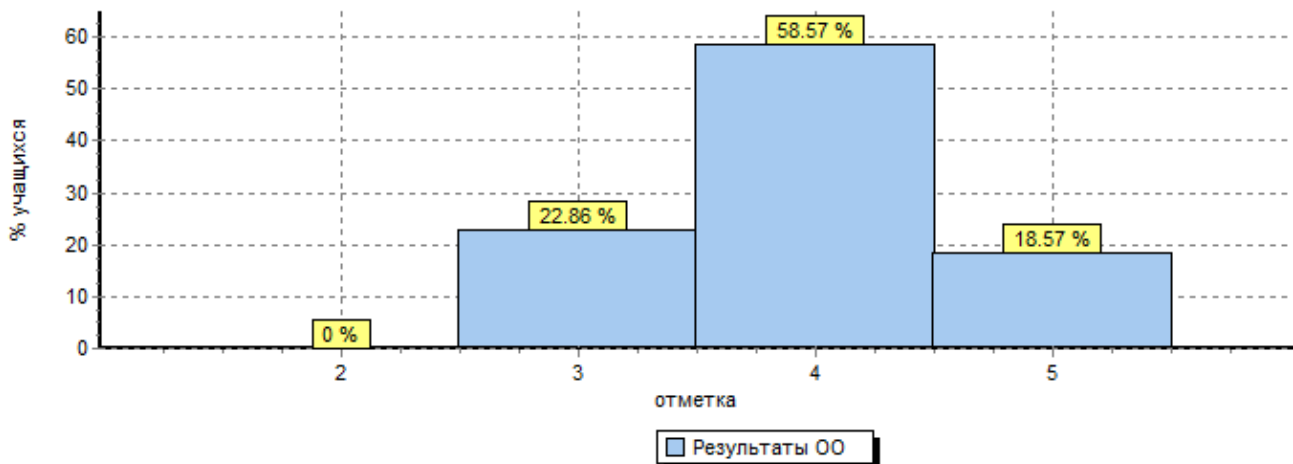

Всероссийские проверочные работы (5 класс)

Дата: 27.04.2017

Предмет: Биология

Статистика по отметкам

Максимальный первичный балл: 22

ОО	Кол-во уч.	Распределение групп баллов в %			
		2	3	4	5
Вся выборка	940135	10.2	29.8	47.5	12.5
г. Санкт-Петербург	29288	8.6	26.3	50.7	14.4
Приморский	3209	7.2	25.5	52.9	14.4
(sch783517) ГБОУ школа №683	70	0	22.9	58.6	18.6

Общая гистограмма отметок

Распределение отметок по вариантам

Вариант	3	4	5	Кол-во уч.
11	8	23	6	37
12	8	18	7	33
Комплект	16	41	13	70

Столбец "Распределение групп баллов в %":

Если группа баллов «2» более 50% (успеваемость менее 50%), соответствующая ячейка графы «2» маркируется серым цветом;