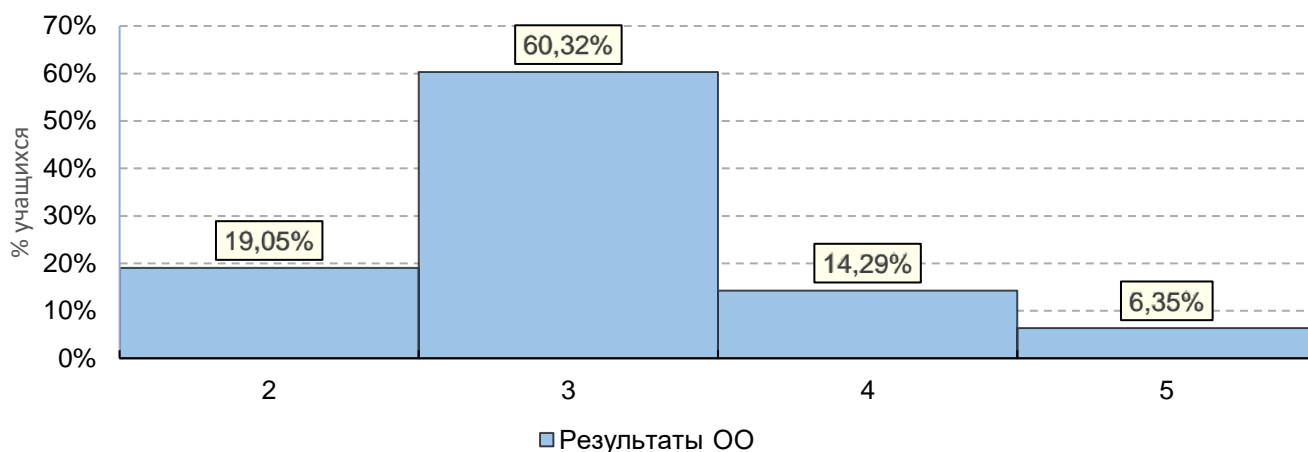

Всероссийские проверочные работы 2020 (8 класс)

Дата: 08.10.2020
Предмет: Математика

Статистика по отметкам

Максимальный первичный балл: 19

Класс	Кол-во уч-ся в классе	Кол-во писавших работу	«5»	«4»	«3»	«2»
8а	27	17	0	1	12	4
8б	27	23	4	8	8	3
8в	28	23	0	0	18	5
Итого	82	63	4	9	38	12

ОО	Качество	Кол-во уч.	Распределение групп баллов в %			
			2	3	4	5
г. Санкт-Петербург	38,63	33999	16,68	44,69	28,68	9,95
Приморский	41,51	3373	16,75	41,74	29,71	11,8
ГБОУ СОШ №683	20,64	63	19,05	60,32	14,29	6,35

Общая гистограмма отметок