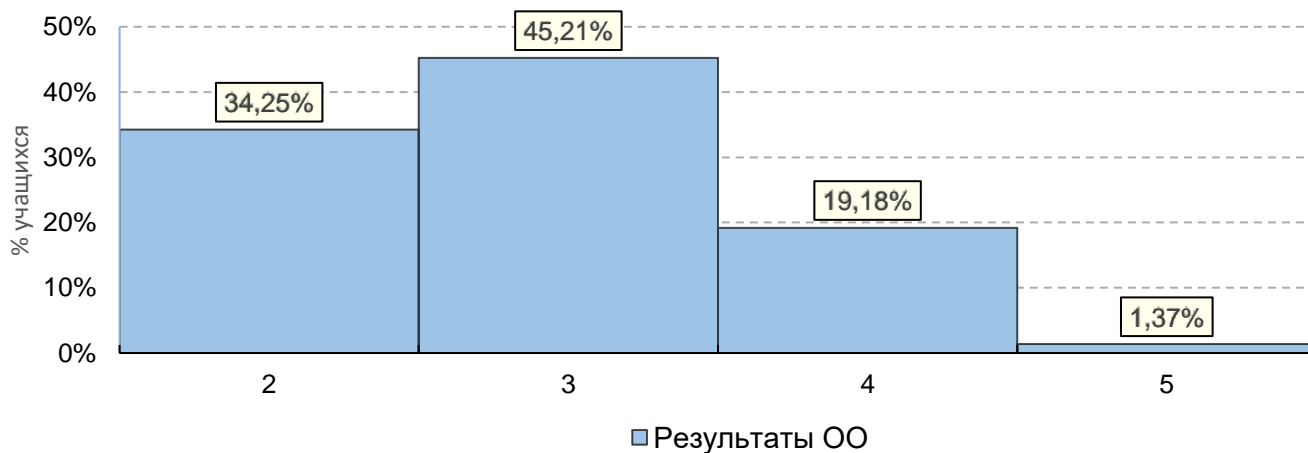

Всероссийские проверочные работы 2020 (7 класс)

Дата: 01.10.2020
Предмет: Математика

Статистика по отметкам

Максимальный первичный балл: 16

Класс	Кол-во уч-ся в классе	Кол-во писавших работу	«5»	«4»	«3»	«2»
7а	29	27	0	9	9	9
7б	27	23	0	5	13	5
7в	26	23	1	0	11	11
Итого	82	73	1	14	33	25

ОО	Качество	Кол-во уч.	Распределение групп баллов в %			
			2	3	4	5
г. Санкт-Петербург	32,81	37294	21,8	45,39	27,81	5
Приморский	32,05	4025	21,57	46,39	26,48	5,57
ГБОУ СОШ №683	20,55	73	34,25	45,21	19,18	1,37

Общая гистограмма отметок