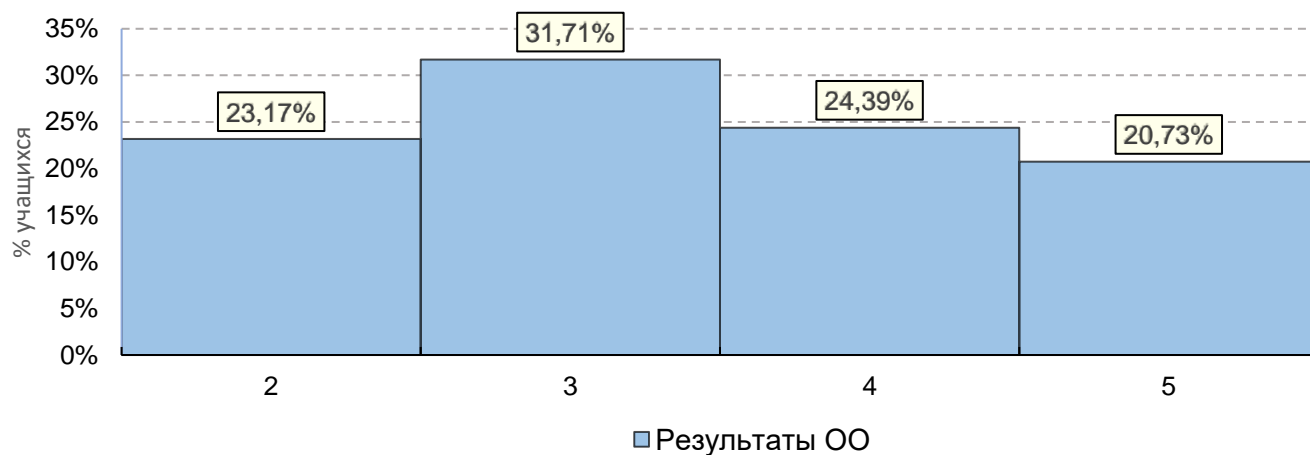

Всероссийские проверочные работы 2020 (6 класс)

Дата: 22.09.2020
Предмет: Математика

Статистика по отметкам

Максимальный первичный балл: 38

Класс	Кол-во уч-ся в классе	Кол-во писавших работу	«5»	«4»	«3»	«2»
6а	31	29	7	10	8	4
6б	31	28	9	6	5	8
6в	27	25	2	3	13	7
Итого	89	82	18	19	26	19

ОО	Качество	Кол-во уч.	Распределение групп баллов в %			
			2	3	4	5
г. Санкт-Петербург	49,6	39948	17,57	32,83	31,2	18,4
Приморский	51,7%	4393	16,8	32,51	30,41	20,28
ГБОУ СОШ №683	45%	82	23,17	31,71	24,39	20,73

Общая гистограмма отметок