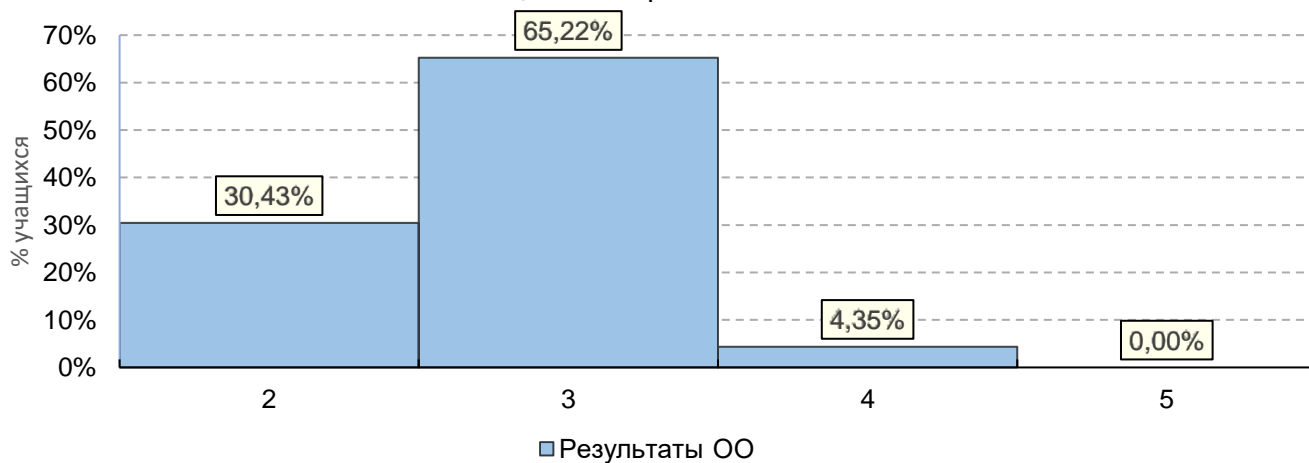

Всероссийские проверочные работы 2020 (8 класс)

Дата: 07.10.2020

Предмет: География

Статистика по отметкам

Максимальный первичный балл: 37

Класс	Кол-во уч-ся в классе	Кол-во писавших работу	«5»	«4»	«3»	«2»
8а	27	21	0	2	14	5
8б	27	24	0	1	16	7
8в	28	24	0	0	15	9
Итого	82	69	0	3	45	21

ОО	Качество	Кол-во уч.	Распределение групп баллов в %			
			2	3	4	5
г. Санкт-Петербург	20,87	34193	18,45	60,68	17,54	3,33
Приморский	22,62	3461	17,65	59,72	18,2	4,42
ГБОУ СОШ №683	4,35	69	30,43	65,22	4,35	0

Общая гистограмма отметок